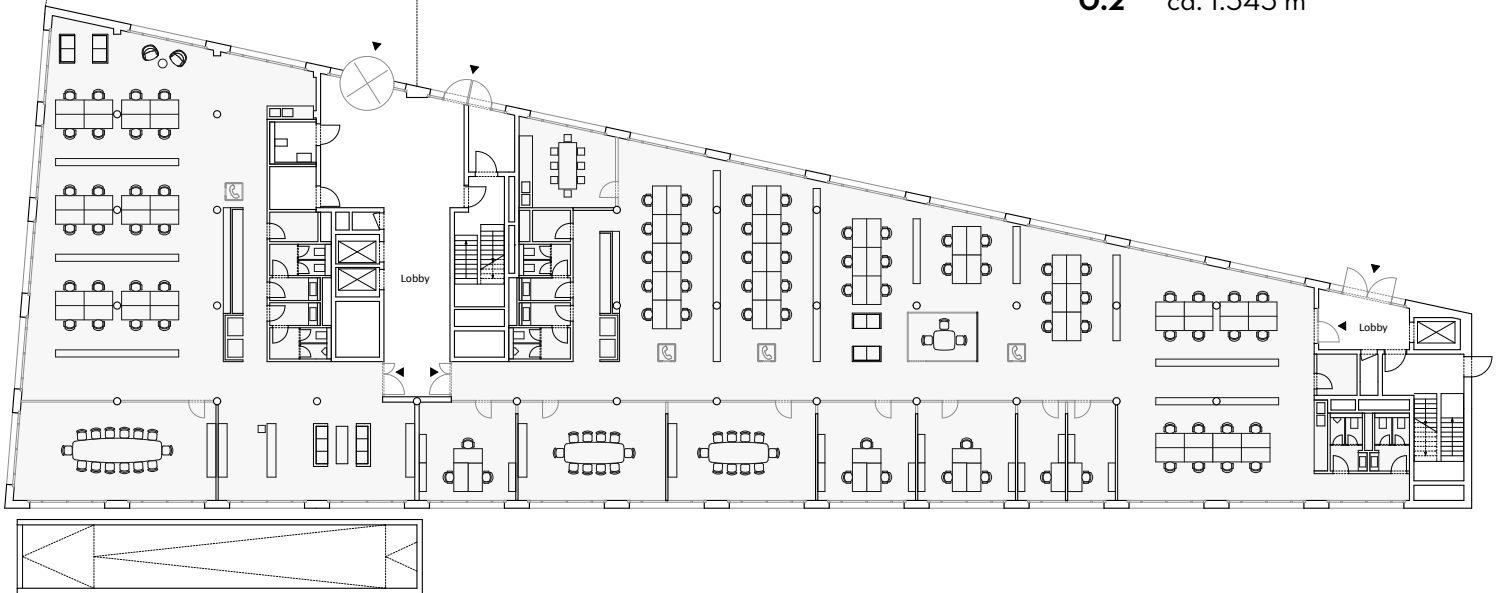

LANOLIN FABRIK

O.1

KANAL HAUS

Salzufer 15/16
10587 Berlin

ERDGESCHOSS

O.1 ca. 128 m²

O.2 ca. 1.343 m²

O.2

5 10 25

LEGENDE UND ZUKUNFT: WILLKOMMEN IN DER LANOLINFABRIK.

Die Lanolinfabrik vereint die industrielle Herkunft der Gründerzeit mit höchsten Ansprüchen von heute. Moderne Büros mit Loftcharakter. Flexible Ausgestaltung von Grundrissen. Grüne Oasen. Licht. Luft. Und jede Menge Raum für gute Ideen auf 24.800 Quadratmetern.