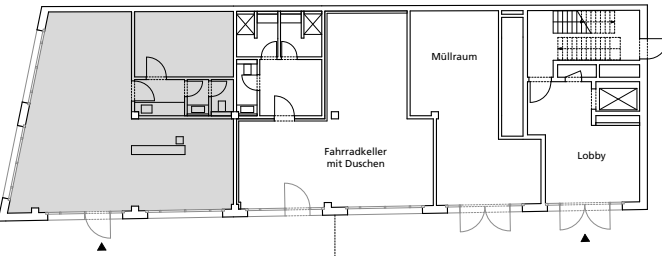

LANOLIN FABRIK

O.1

O.2

KANAL HAUS

Salzufer 15/16
10587 Berlin

ERDGESCHOSS

O.1 ca. 128 m²

O.2 ca. 1.348 m²

LEGENDE UND ZUKUNFT: WILLKOMMEN IN DER LANOLINFABRIK.

Die Lanolinfabrik vereint die industrielle Herkunft der Gründerzeit mit höchsten Ansprüchen von heute. Moderne Büros mit Loftcharakter. Flexible Ausgestaltung von Grundrissen. Grüne Oasen. Licht. Luft. Und jede Menge Raum für gute Ideen auf 24.800 Quadratmetern.