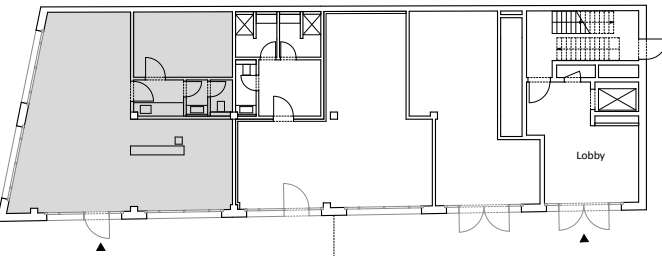

LANOLIN FABRIK

O.1

KANAL HAUS

Salzufer 15/16
10587 Berlin

ERDGESCHOSS

O.1 ca. 128 m²

O.2 ca. 1.343 m²

O.2

5 10 25

LEGENDE UND ZUKUNFT: WILLKOMMEN IN DER LANOLINFABRIK.

Die Lanolinfabrik vereint die industrielle Herkunft der Gründerzeit mit höchsten Ansprüchen von heute. Moderne Büros mit Loftcharakter. Flexible Ausgestaltung von Grundrissen. Grüne Oasen. Licht. Luft. Und jede Menge Raum für gute Ideen auf 24.800 Quadratmetern.