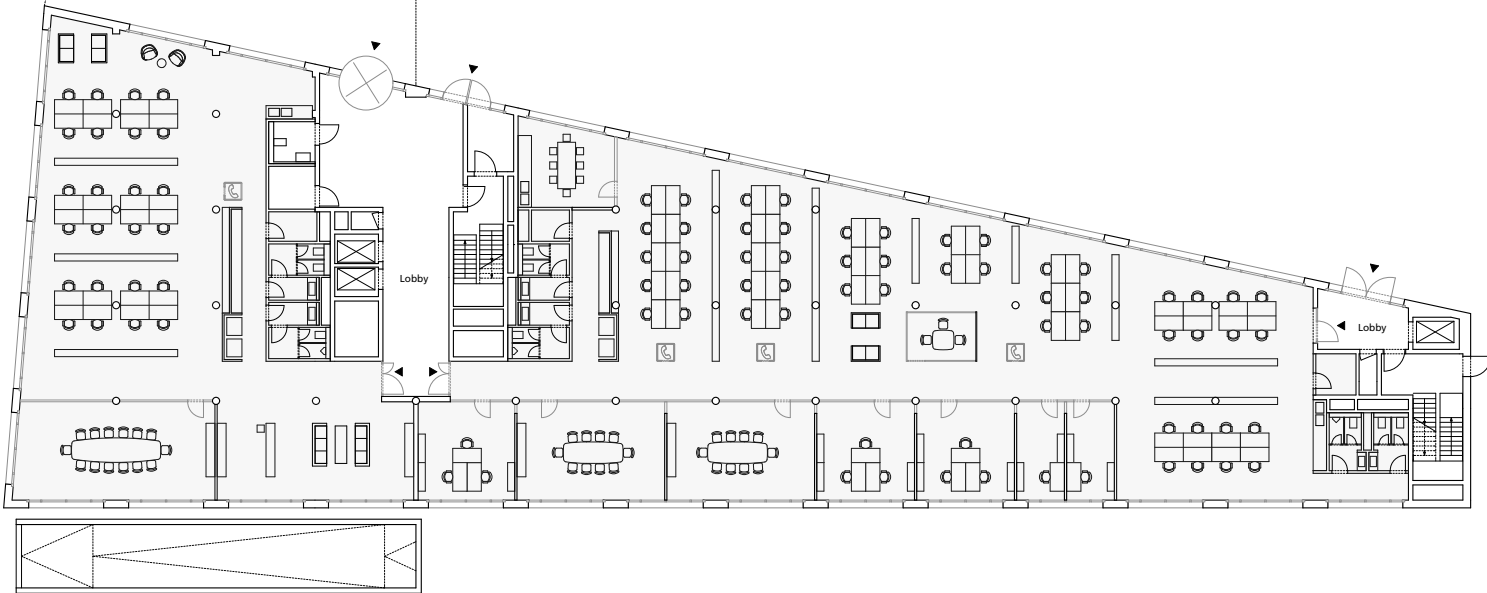

LANOLIN FABRIK

O.1

O.2

KANAL HAUS

Salzufer 15/16
10587 Berlin

ERDGESCHOSS

O.1 ca. 128 m²

O.2 ca. 1.348 m²

LEGENDE UND ZUKUNFT: WILLKOMMEN IN DER LANOLINFABRIK.

Die Lanolinfabrik vereint die industrielle Herkunft der Gründerzeit mit höchsten Ansprüchen von heute. Moderne Büros mit Loftcharakter. Flexible Ausgestaltung von Grundrissen. Grüne Oasen. Licht. Luft. Und jede Menge Raum für gute Ideen auf 24.800 Quadratmetern.