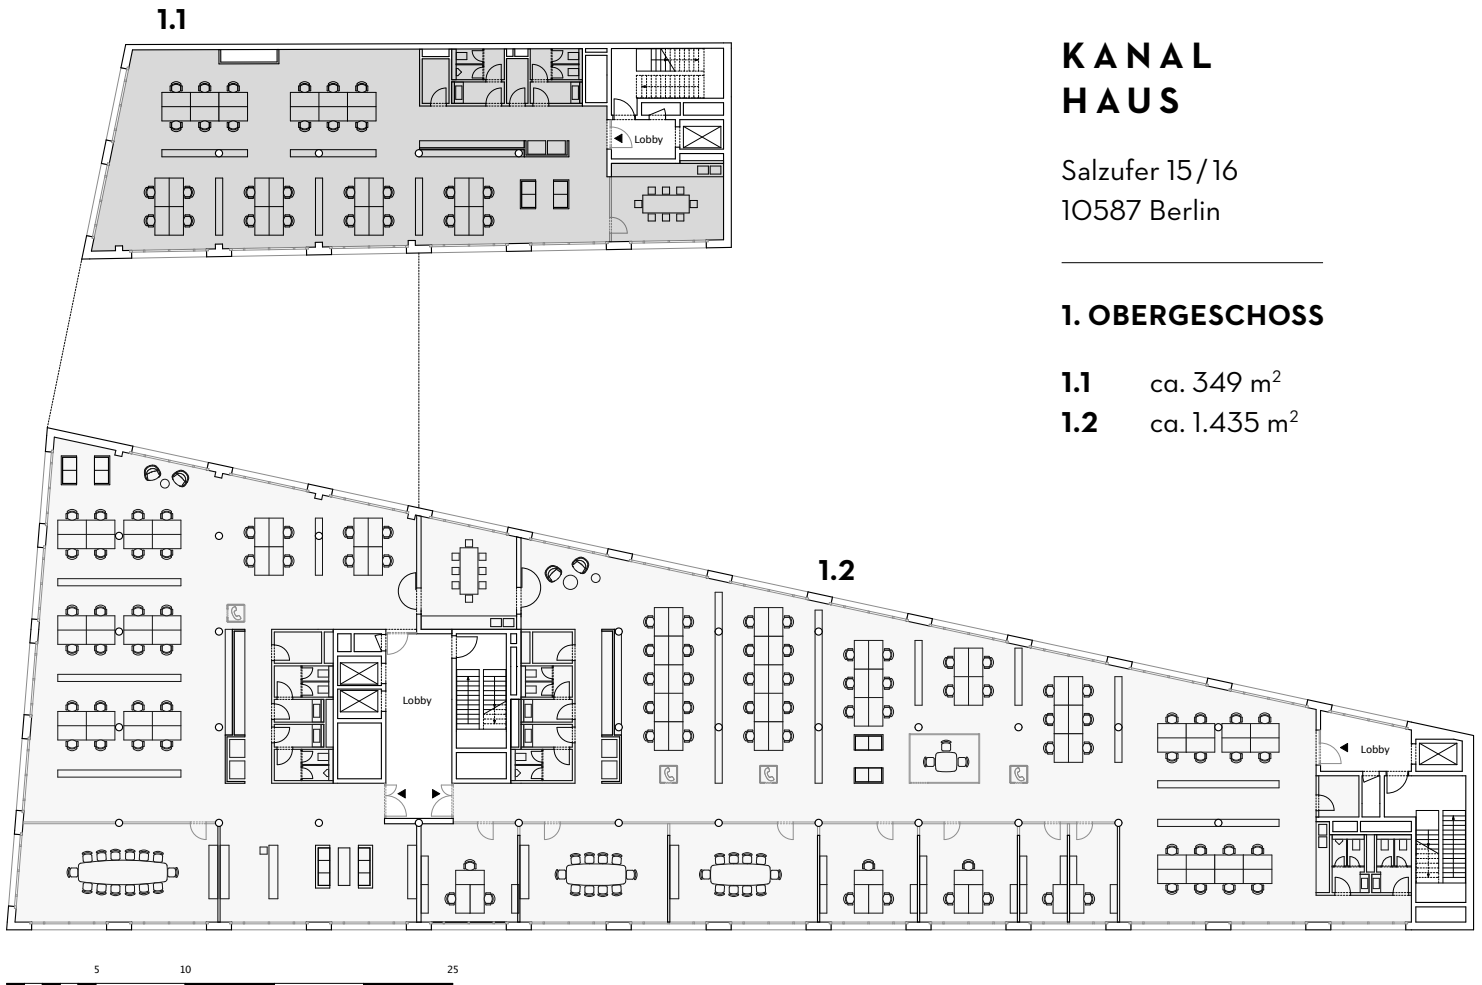

LANOLIN FABRIK

KANAL HAUS

Salzufer 15/16
10587 Berlin

1. OBERGESCHOSS

1.1 ca. 349 m²
1.2 ca. 1.435 m²

LEGENDE UND ZUKUNFT: WILLKOMMEN IN DER LANOLINFABRIK.

Die Lanolinfabrik vereint die industrielle Herkunft der Gründerzeit mit höchsten Ansprüchen von heute. Moderne Büros mit Loftcharakter. Flexible Ausgestaltung von Grundrissen. Grüne Oasen. Licht. Luft. Und jede Menge Raum für gute Ideen auf 24.800 Quadratmetern.