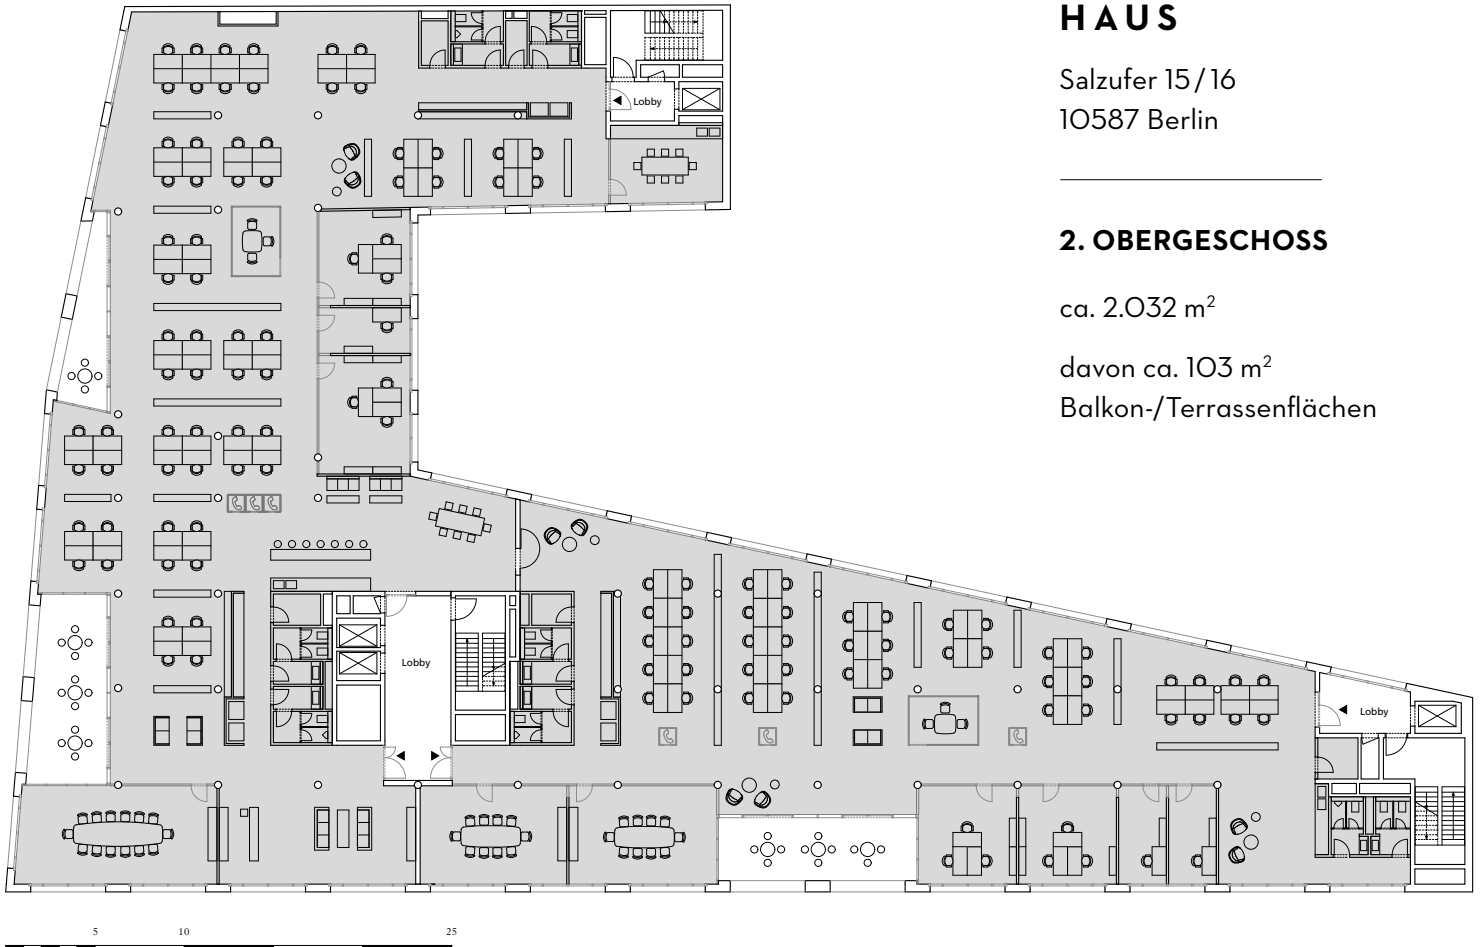

# LANOLIN FABRIK

2.1 + 2.2

## KANAL HAUS

Salzufer 15/16  
10587 Berlin

### 2. OBERGESCHOSS

ca. 2.032 m<sup>2</sup>

davon ca. 103 m<sup>2</sup>  
Balkon-/Terrassenflächen