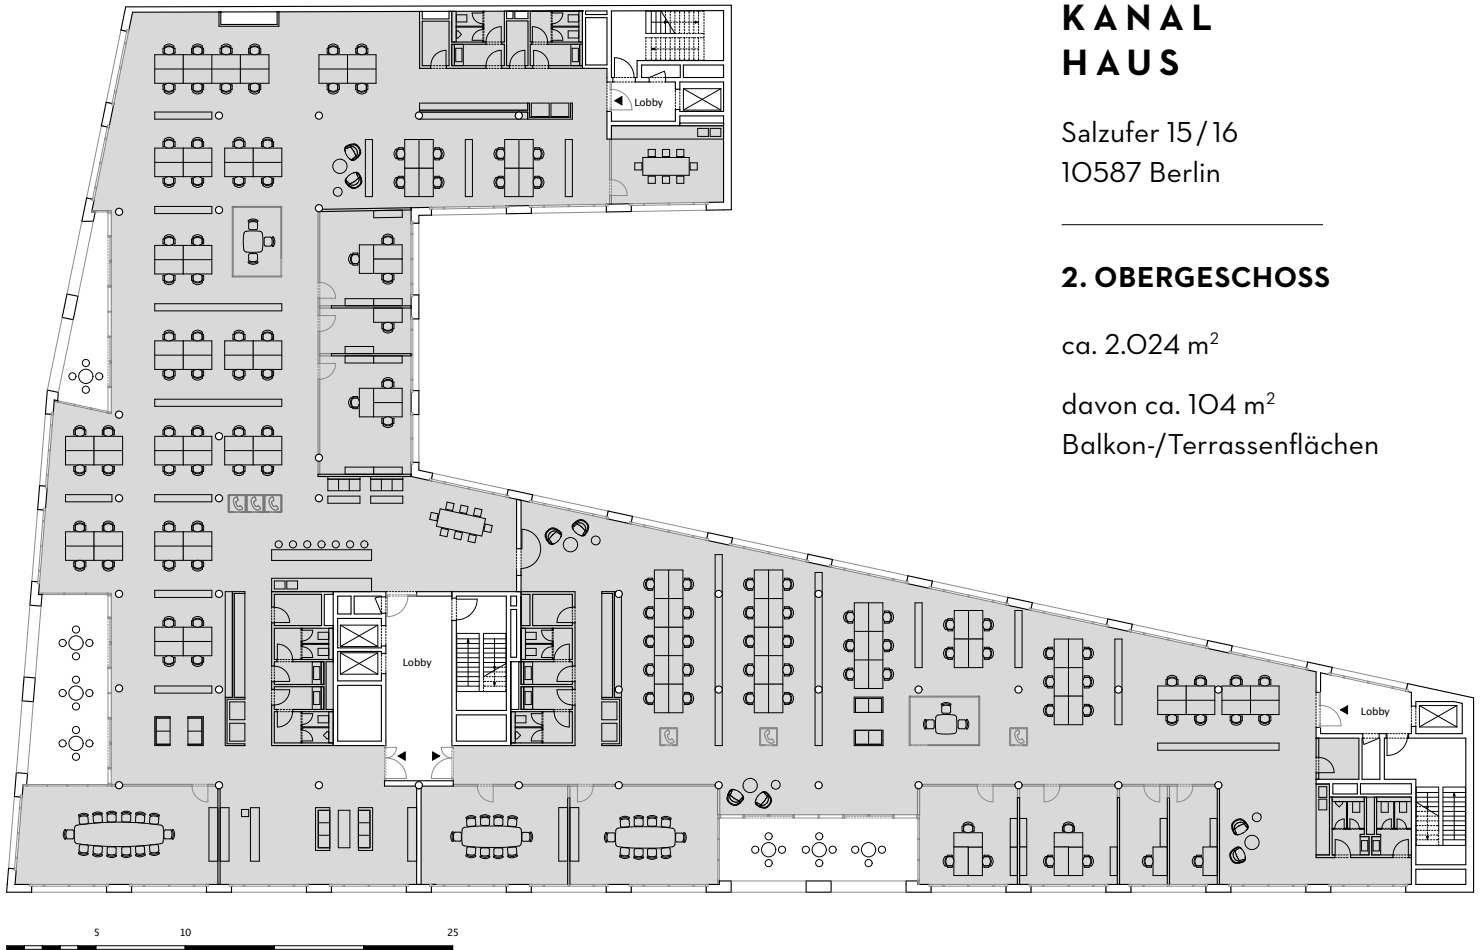

LANOLIN FABRIK

KANAL HAUS

Salzufer 15/16
10587 Berlin

2. OBERGESCHOSS

ca. 2.024 m²

davon ca. 104 m²

Balkon-/Terrassenflächen

LEGENDE UND ZUKUNFT: WILLKOMMEN IN DER LANOLINFABRIK.

Die Lanolinfabrik vereint die industrielle Herkunft der Gründerzeit mit höchsten Ansprüchen von heute. Moderne Büros mit Loftcharakter. Flexible Ausgestaltung von Grundrissen. Grüne Oasen. Licht. Luft. Und jede Menge Raum für gute Ideen auf 24.800 Quadratmetern.