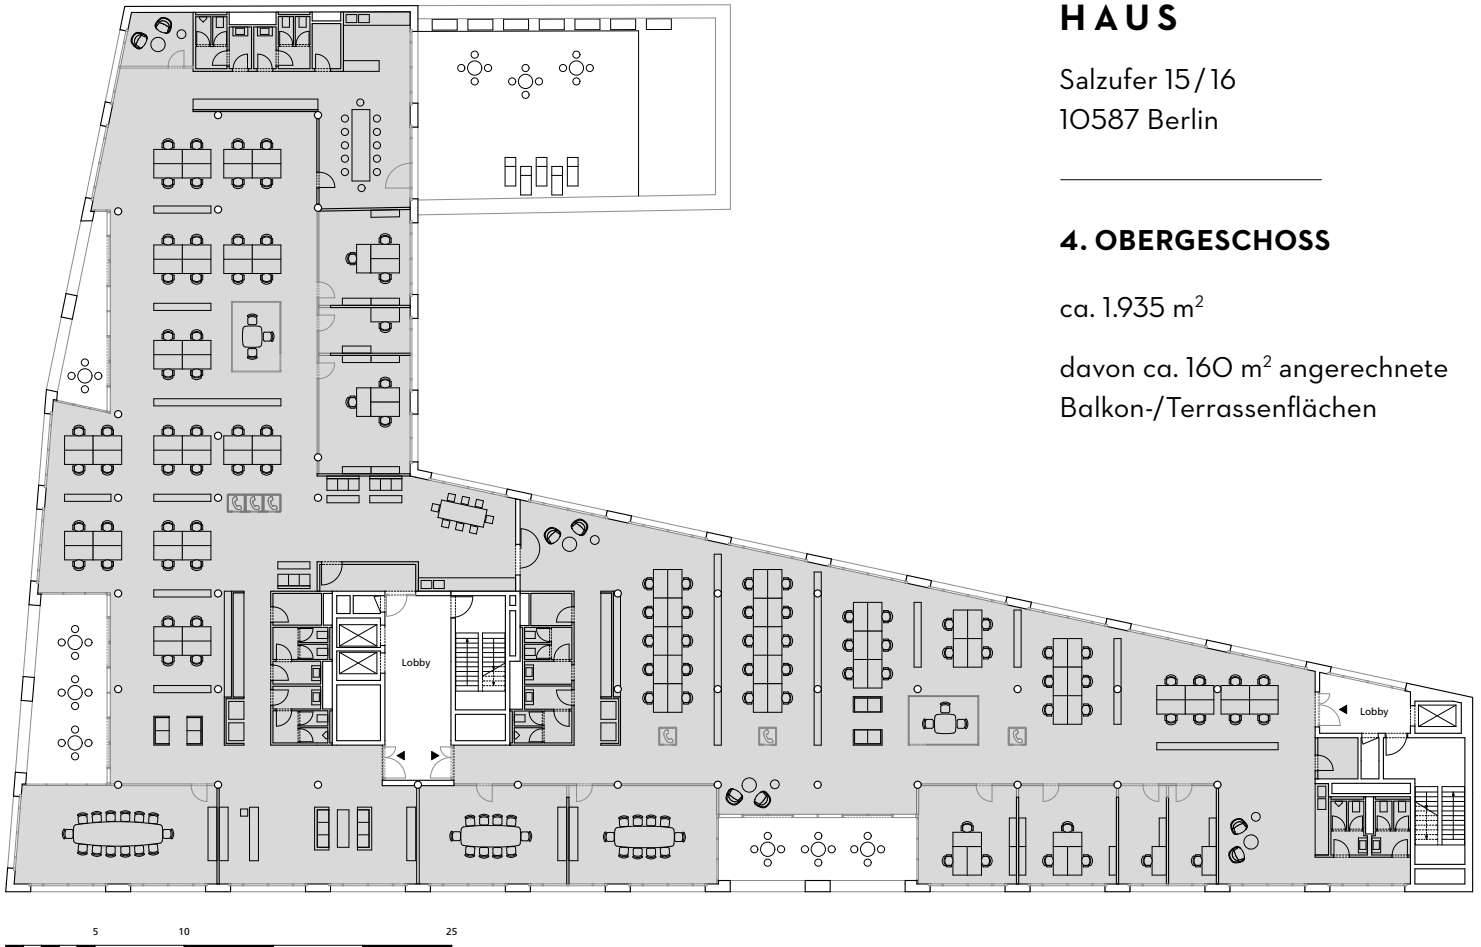

LANOLIN FABRIK

4.1 + 4.2

KANAL HAUS

Salzufer 15/16
10587 Berlin

4. OBERGESCHOSS

ca. 1.935 m²

davon ca. 160 m² angerechnete
Balkon-/Terrassenflächen

LEGENDE UND ZUKUNFT: WILLKOMMEN IN DER LANOLINFABRIK.

Die Lanolinfabrik vereint die industrielle Herkunft der Gründerzeit mit höchsten Ansprüchen von heute. Moderne Büros mit Loftcharakter. Flexible Ausgestaltung von Grundrissen. Grüne Oasen. Licht. Luft. Und jede Menge Raum für gute Ideen auf 24.800 Quadratmetern.