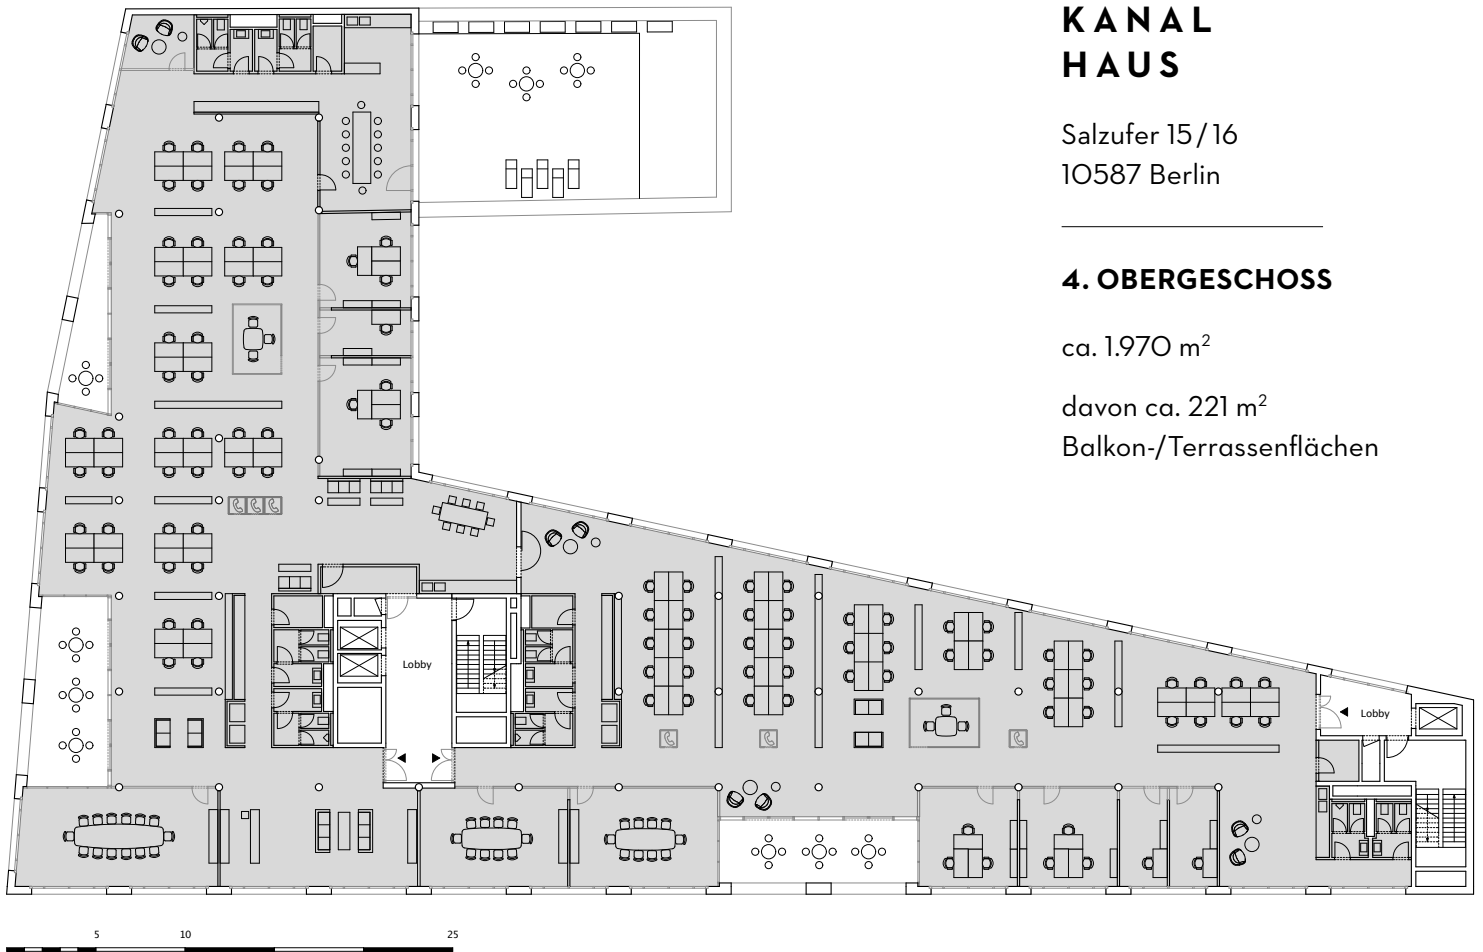

## KANAL HAUS

Salzufer 15/16  
10587 Berlin

### 4. OBERGESCHOSS

ca. 1.970 m<sup>2</sup>

davon ca. 221 m<sup>2</sup>

Balkon-/Terrassenflächen