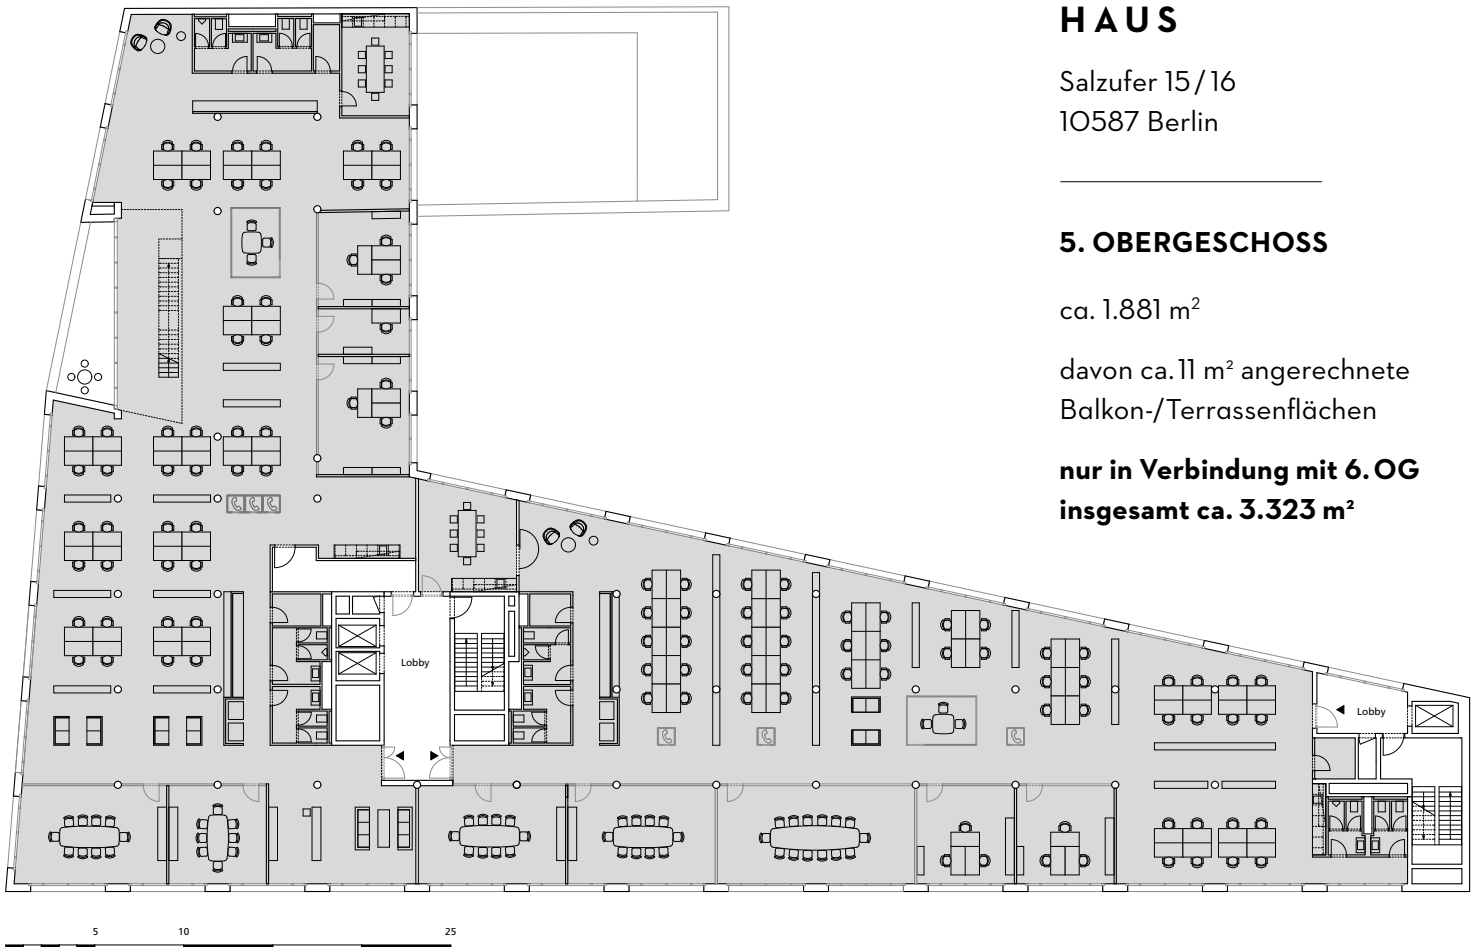

LANOLIN FABRIK

5.1 + 5.2

KANAL HAUS

Salzufer 15/16
10587 Berlin

5. OBERGESCHOSS

ca. 1.881 m²

davon ca. 11 m² angerechnete
Balkon-/Terrassenflächen

**nur in Verbindung mit 6. OG
insgesamt ca. 3.323 m²**

LEGENDE UND ZUKUNFT: WILLKOMMEN IN DER LANOLINFABRIK.

Die Lanolinfabrik vereint die industrielle Herkunft der Gründerzeit mit höchsten Ansprüchen von heute. Moderne Büros mit Loftcharakter. Flexible Ausgestaltung von Grundrissen. Grüne Oasen. Licht. Luft. Und jede Menge Raum für gute Ideen auf 24.800 Quadratmetern.