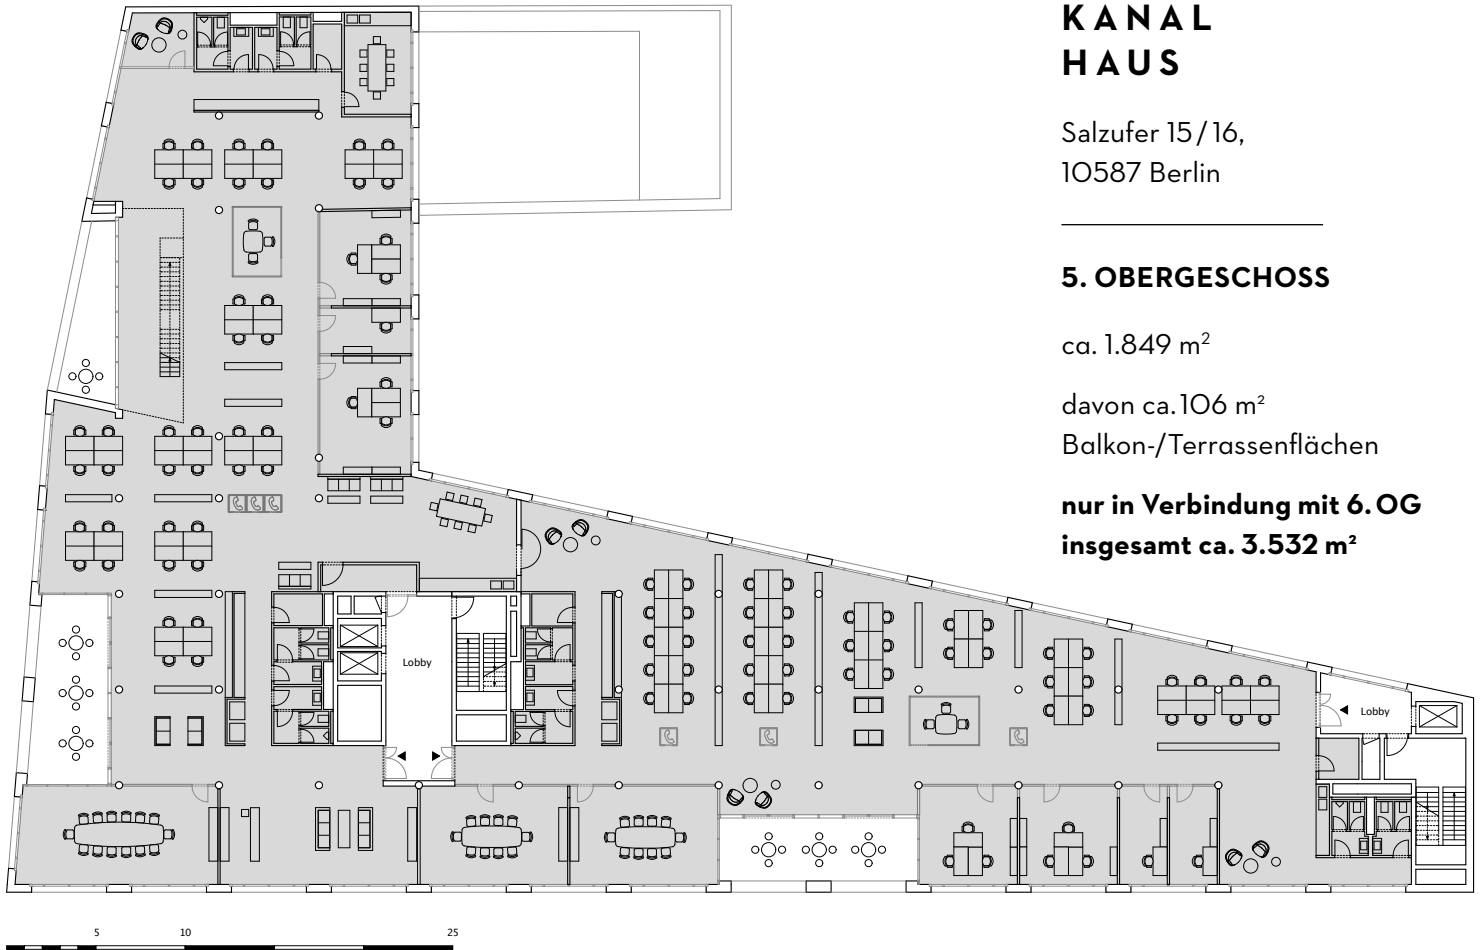

LANOLIN FABRIK

KANAL HAUS

Salzufer 15/16,
10587 Berlin

5. OBERGESCHOSS

ca. 1.849 m²

davon ca. 106 m²

Balkon-/Terrassenflächen

**nur in Verbindung mit 6. OG
insgesamt ca. 3.532 m²**

LEGENDE UND ZUKUNFT: WILLKOMMEN IN DER LANOLINFABRIK.

Die Lanolinfabrik vereint die industrielle Herkunft der Gründerzeit mit höchsten Ansprüchen von heute. Moderne Büros mit Loftcharakter. Flexible Ausgestaltung von Grundrissen. Grüne Oasen. Licht. Luft. Und jede Menge Raum für gute Ideen auf 24.800 Quadratmetern.