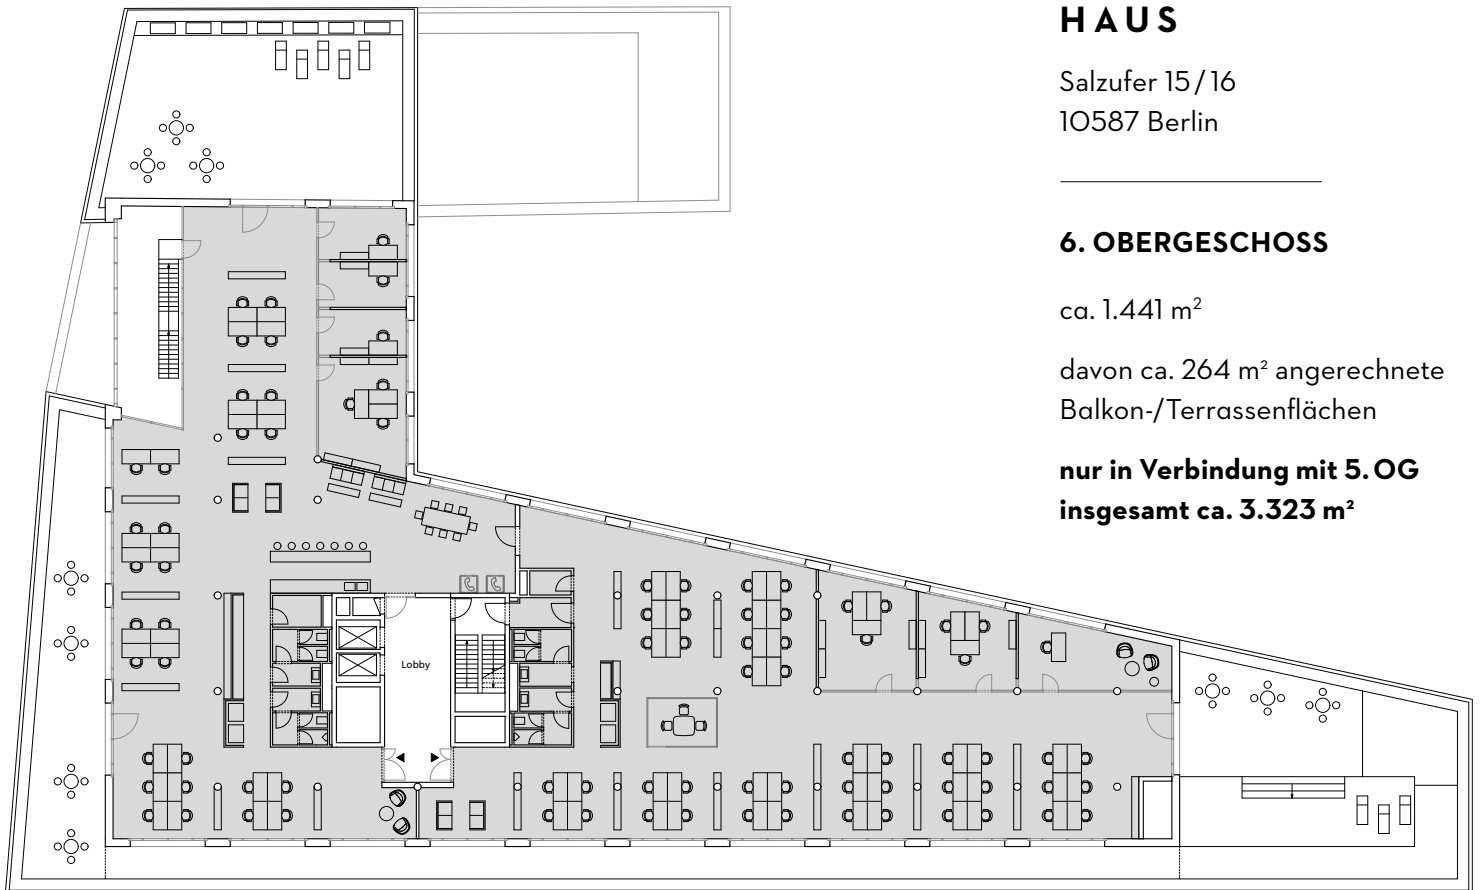

LANOLIN FABRIK

6.1 + 6.2

KANAL HAUS

Salzufer 15/16
10587 Berlin

6. OBERGESCHOSS

ca. 1.441 m²

davon ca. 264 m² angerechnete
Balkon-/Terrassenflächen

**nur in Verbindung mit 5. OG
insgesamt ca. 3.323 m²**

LEGENDE UND ZUKUNFT: WILLKOMMEN IN DER LANOLINFABRIK.

Die Lanolinfabrik vereint die industrielle Herkunft der Gründerzeit mit höchsten Ansprüchen von heute. Moderne Büros mit Loftcharakter. Flexible Ausgestaltung von Grundrissen. Grüne Oasen. Licht. Luft. Und jede Menge Raum für gute Ideen auf 24.800 Quadratmetern.