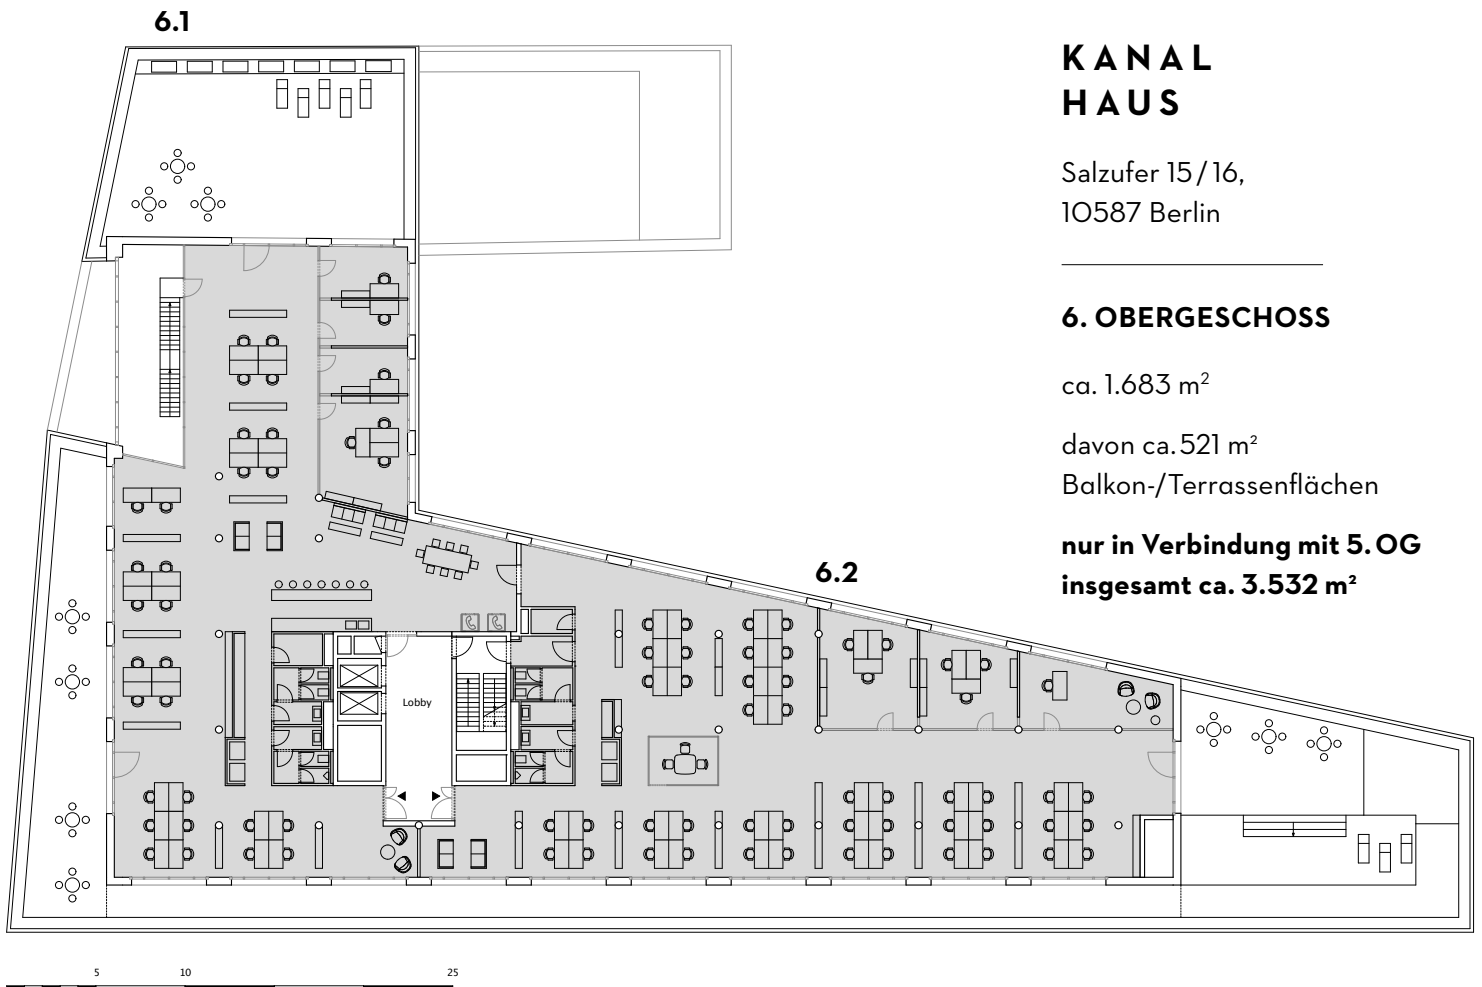

LANOLIN FABRIK

KANAL HAUS

Salzufer 15/16,
10587 Berlin

6. OBERGESCHOSS

ca. 1.683 m²

davon ca. 521 m²

Balkon-/Terrassenflächen

**nur in Verbindung mit 5. OG
insgesamt ca. 3.532 m²**

LEGENDE UND ZUKUNFT: WILLKOMMEN IN DER LANOLINFABRIK.

Die Lanolinfabrik vereint die industrielle Herkunft der Gründerzeit mit höchsten Ansprüchen von heute. Moderne Büros mit Loftcharakter. Flexible Ausgestaltung von Grundrissen. Grüne Oasen. Licht. Luft. Und jede Menge Raum für gute Ideen auf 24.800 Quadratmetern.