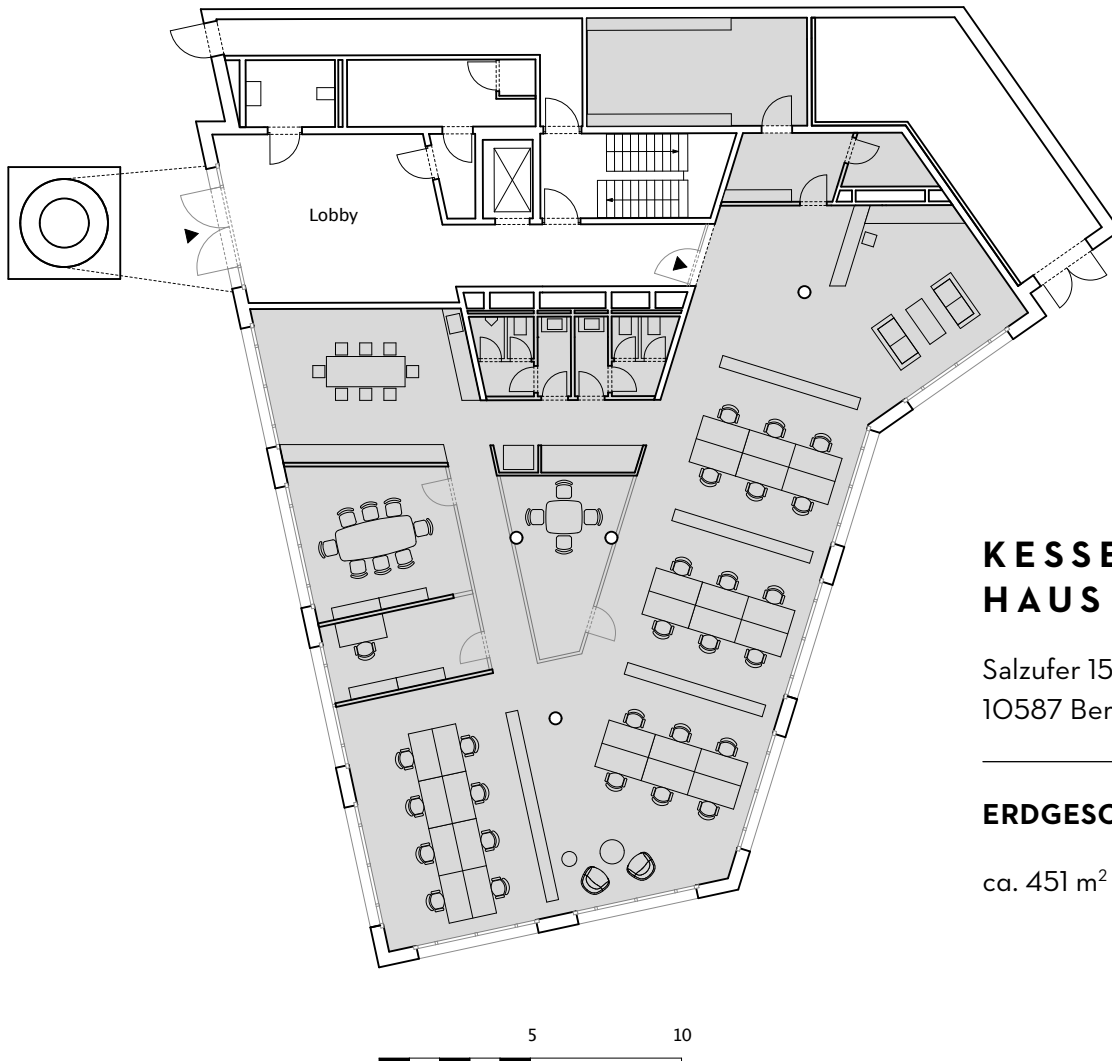

LANOLIN FABRIK

KESSEL HAUS

Salzufer 15/16
10587 Berlin

ERDGESCHOSS

ca. 451 m²

LEGENDE UND ZUKUNFT: WILLKOMMEN IN DER LANOLINFABRIK.

Die Lanolinfabrik vereint die industrielle Herkunft der Gründerzeit mit höchsten Ansprüchen von heute. Moderne Büros mit Loftcharakter. Flexible Ausgestaltung von Grundrissen. Grüne Oasen. Licht. Luft. Und jede Menge Raum für gute Ideen auf 24.800 Quadratmetern.