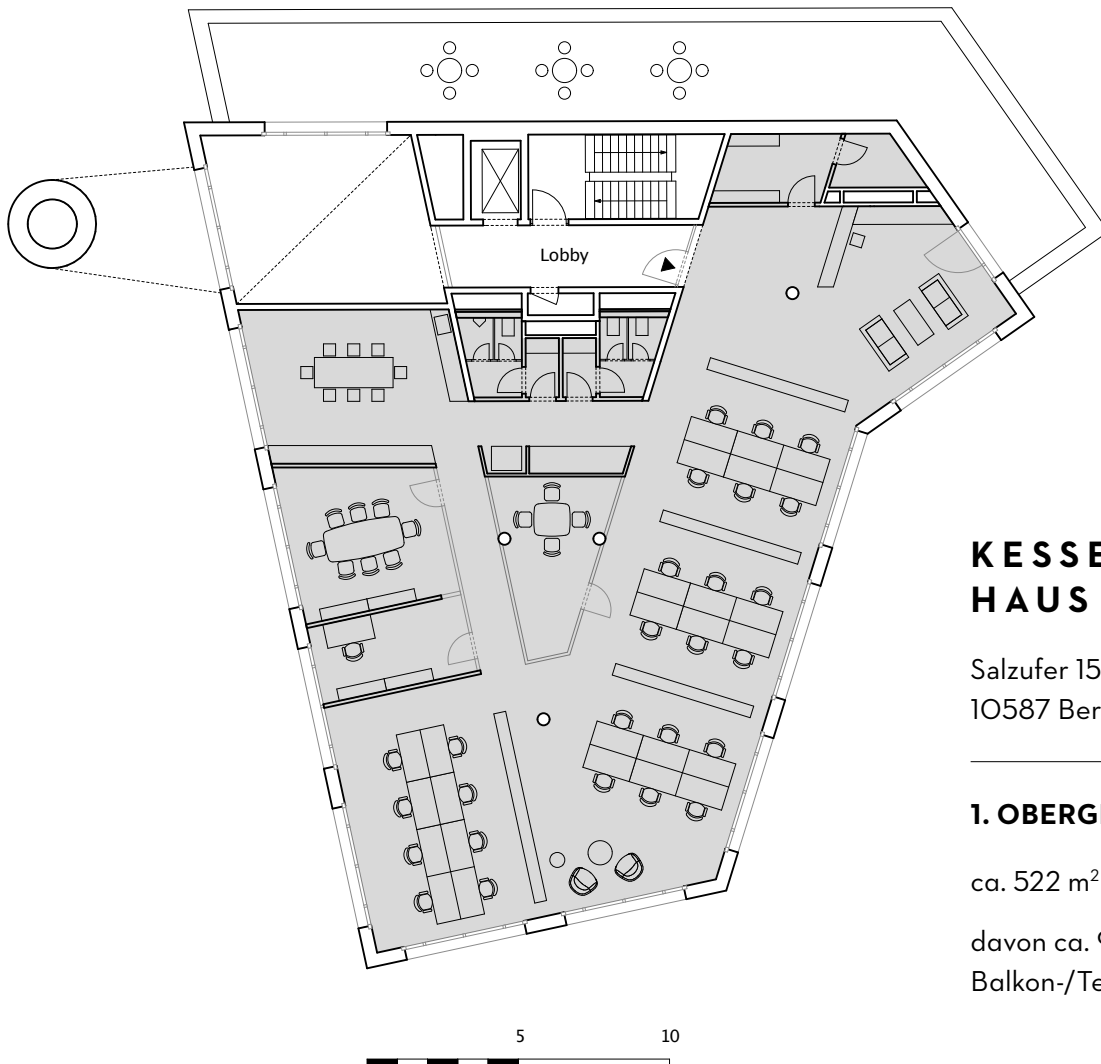

LANOLIN FABRIK

KESSEL HAUS

Salzufer 15/16
10587 Berlin

1. OBERGESCHOSS

ca. 522 m²

davon ca. 99 m²
Balkon-/Terrassenflächen

LEGENDE UND ZUKUNFT: WILLKOMMEN IN DER LANOLINFABRIK.

Die Lanolinfabrik vereint die industrielle Herkunft der Gründerzeit mit höchsten Ansprüchen von heute. Moderne Büros mit Loftcharakter. Flexible Ausgestaltung von Grundrissen. Grüne Oasen. Licht. Luft. Und jede Menge Raum für gute Ideen auf 24.800 Quadratmetern.