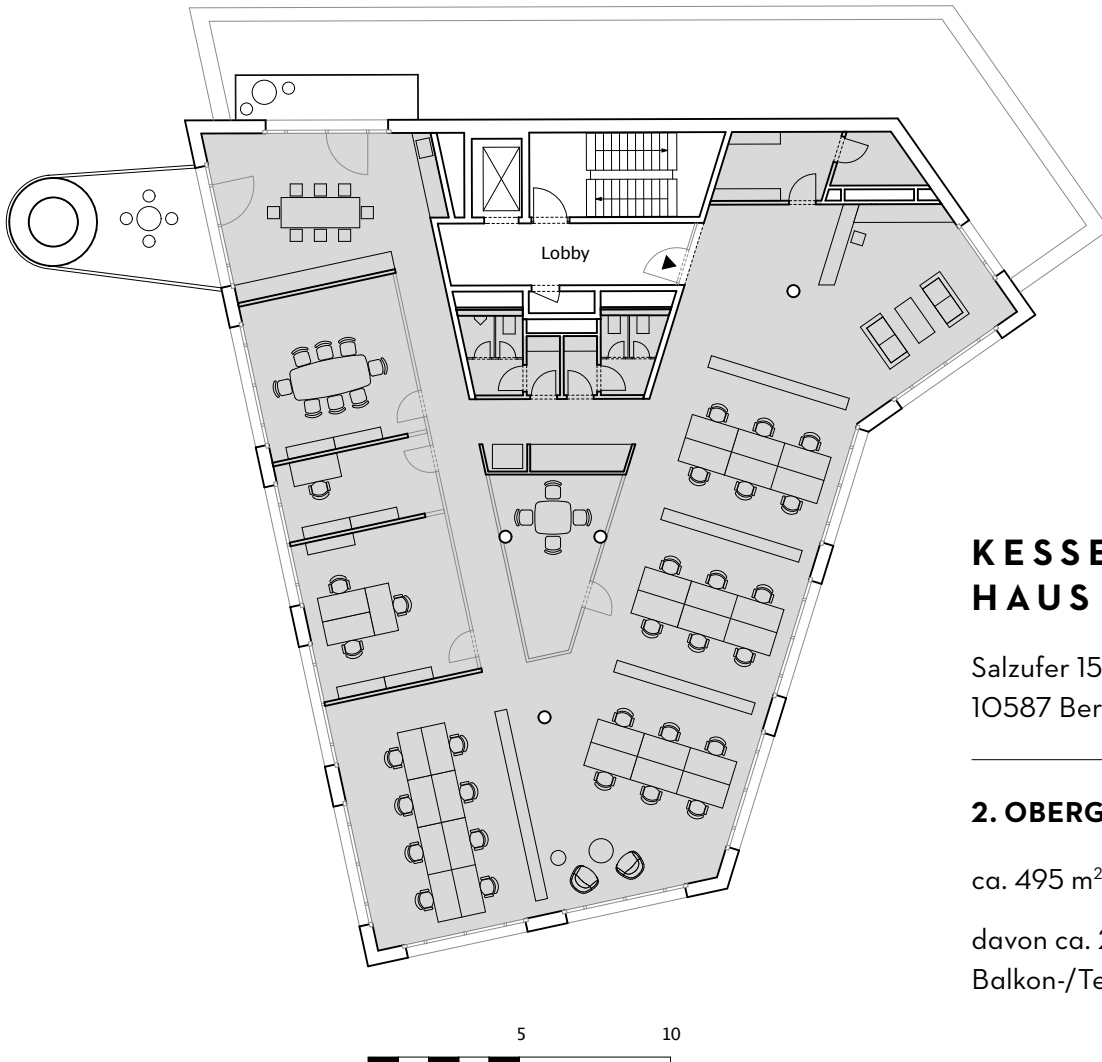

LANOLIN FABRIK

KESSEL HAUS

Salzufer 15/16
10587 Berlin

2. OBERGESCHOSS

ca. 495 m²

davon ca. 25 m²
Balkon-/Terrassenflächen

LEGENDE UND ZUKUNFT: WILLKOMMEN IN DER LANOLINFABRIK.

Die Lanolinfabrik vereint die industrielle Herkunft der Gründerzeit mit höchsten Ansprüchen von heute. Moderne Büros mit Loftcharakter. Flexible Ausgestaltung von Grundrissen. Grüne Oasen. Licht. Luft. Und jede Menge Raum für gute Ideen auf 24.800 Quadratmetern.