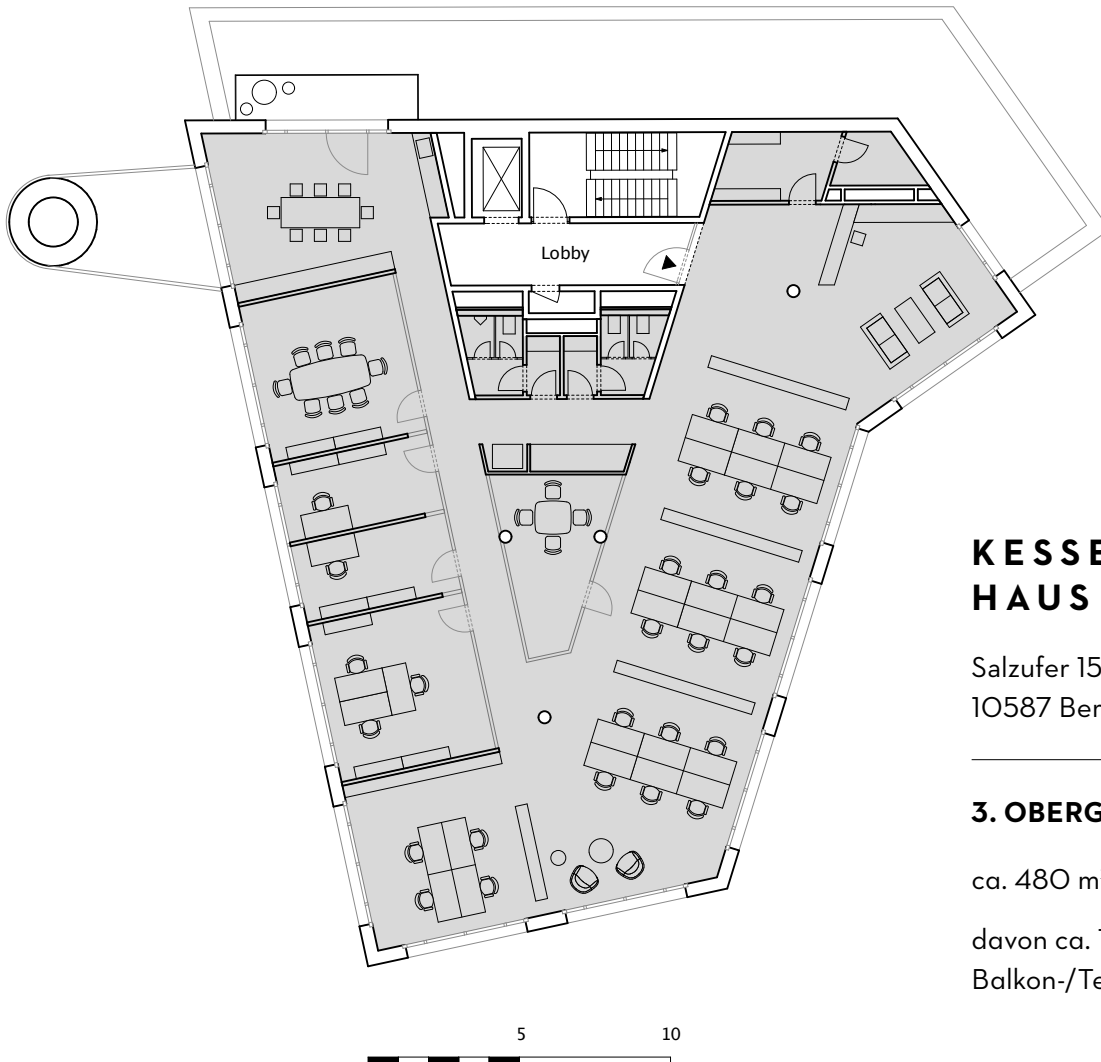

LANOLIN FABRIK

KESSEL HAUS

Salzufer 15/16
10587 Berlin

3. OBERGESCHOSS

ca. 480 m²

davon ca. 10 m²
Balkon-/Terrassenflächen

LEGENDE UND ZUKUNFT: WILLKOMMEN IN DER LANOLINFABRIK.

Die Lanolinfabrik vereint die industrielle Herkunft der Gründerzeit mit höchsten Ansprüchen von heute. Moderne Büros mit Loftcharakter. Flexible Ausgestaltung von Grundrissen. Grüne Oasen. Licht. Luft. Und jede Menge Raum für gute Ideen auf 24.800 Quadratmetern.