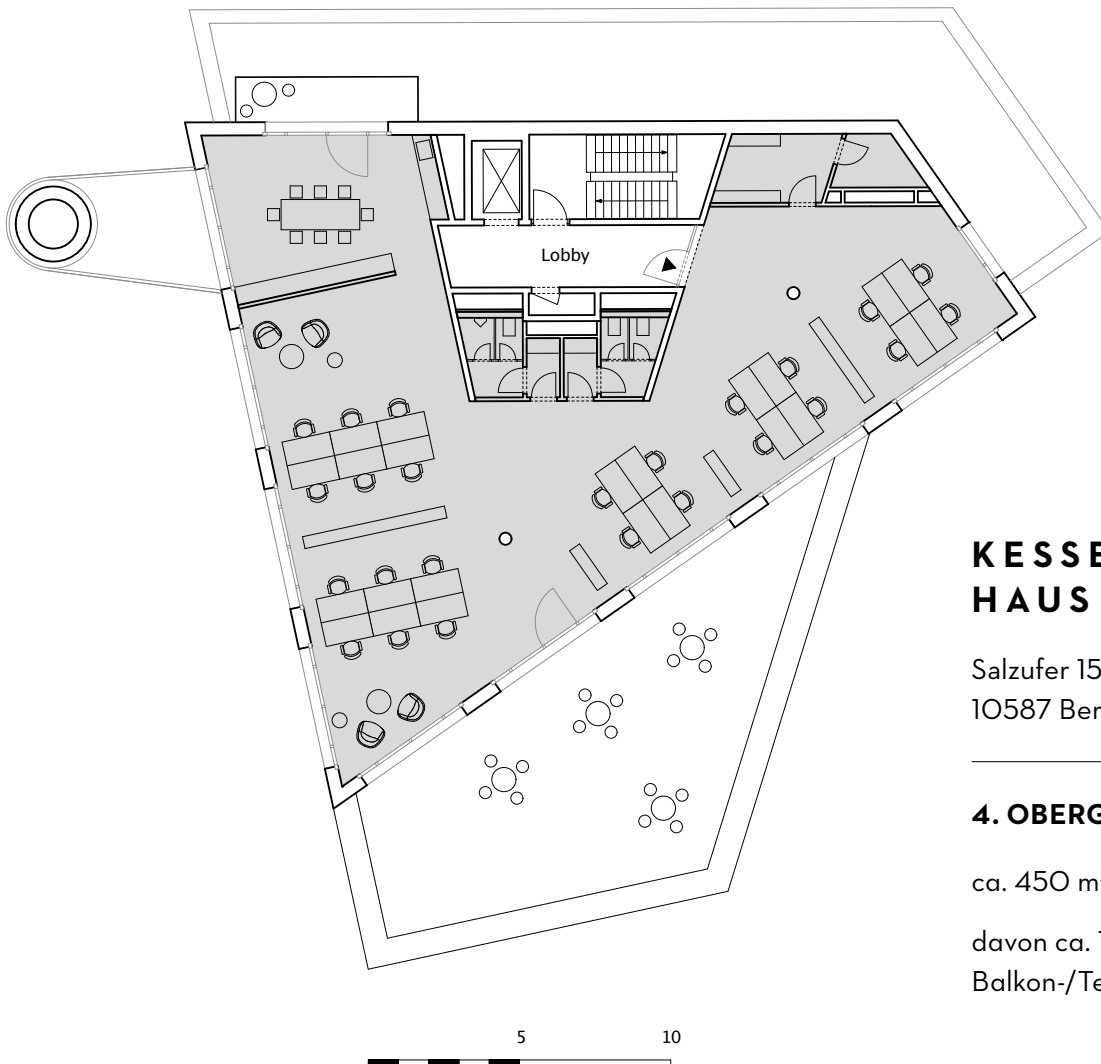

## KESSEL HAUS

Salzufer 15/16  
10587 Berlin

### 4. OBERGESCHOSS

ca. 450 m<sup>2</sup>

davon ca. 128 m<sup>2</sup>

Balkon-/Terrassenflächen

### LEGENDE UND ZUKUNFT: WILLKOMMEN IN DER LANOLINFABRIK.

Die Lanolinfabrik vereint die industrielle Herkunft der Gründerzeit mit höchsten Ansprüchen von heute. Moderne Büros mit Loftcharakter. Flexible Ausgestaltung von Grundrissen. Grüne Oasen. Licht. Luft. Und jede Menge Raum für gute Ideen auf 24.800 Quadratmetern.