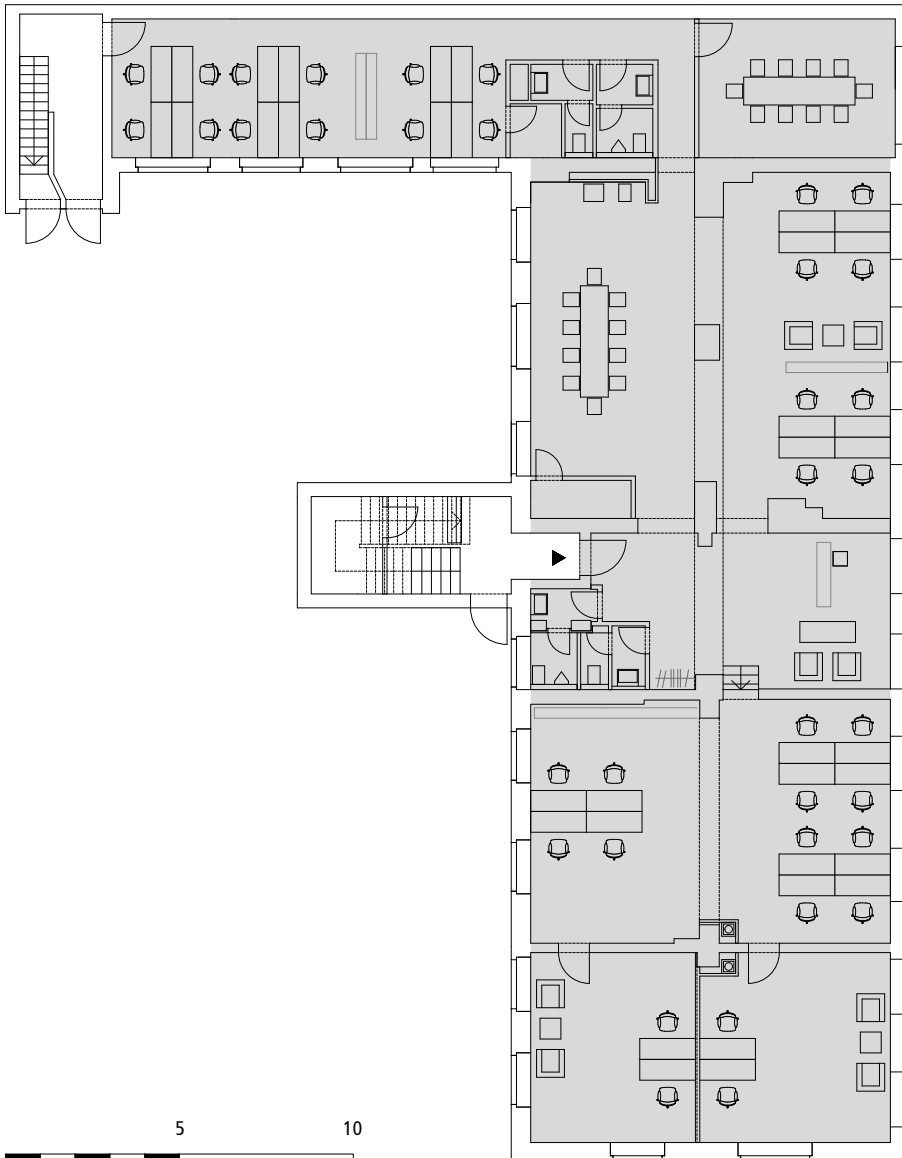

LANOLIN FABRIK

JAFFÉ HAUS

Salzufer 15/16
10587 Berlin

ERDGESCHOSS

ca. 368 m²

LEGENDE UND ZUKUNFT: WILLKOMMEN IN DER LANOLINFABRIK.

Die Lanolinfabrik vereint die industrielle Herkunft der Gründerzeit mit höchsten Ansprüchen von heute. Moderne Büros mit Loftcharakter. Flexible Ausgestaltung von Grundrissen. Grüne Oasen. Licht. Luft. Und jede Menge Raum für gute Ideen auf 24.800 Quadratmetern.