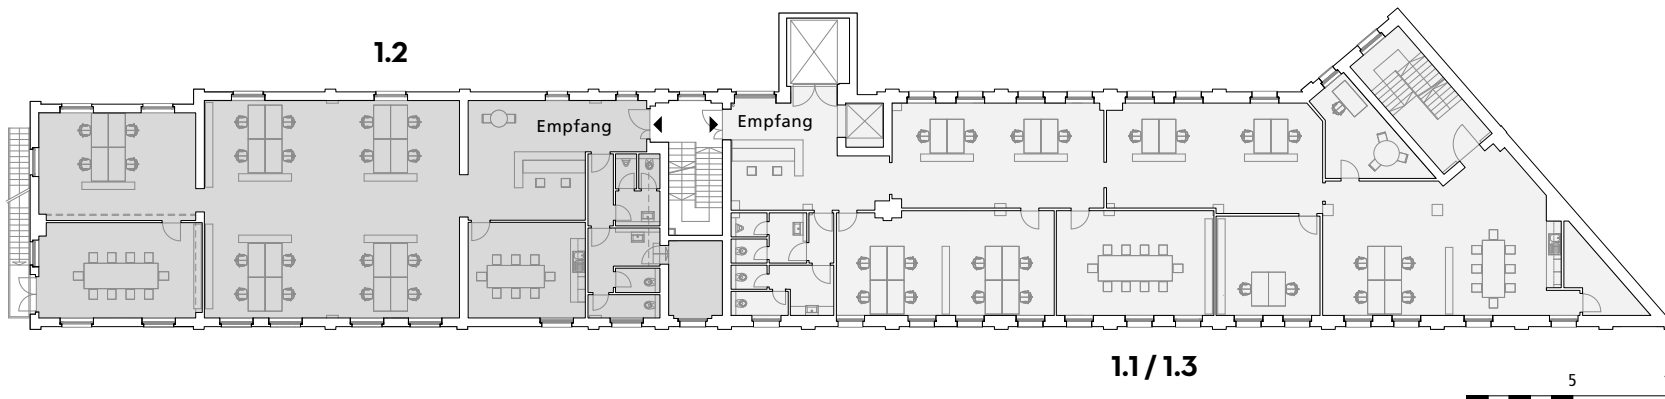

LANOLIN FABRIK

SEIFEN HAUS

Salzufer 15/16
10587 Berlin

1. OBERGESCHOSS

1.1+1.3 ca. 388 m²

1.2 ca. 316 m²

LEGENDE UND ZUKUNFT: WILLKOMMEN IN DER LANOLINFABRIK.

Die Lanolinfabrik vereint die industrielle Herkunft der Gründerzeit mit höchsten Ansprüchen von heute. Moderne Büros mit Loftcharakter. Flexible Ausgestaltung von Grundrissen. Grüne Oasen. Licht. Luft. Und jede Menge Raum für gute Ideen auf 24.800 Quadratmetern.