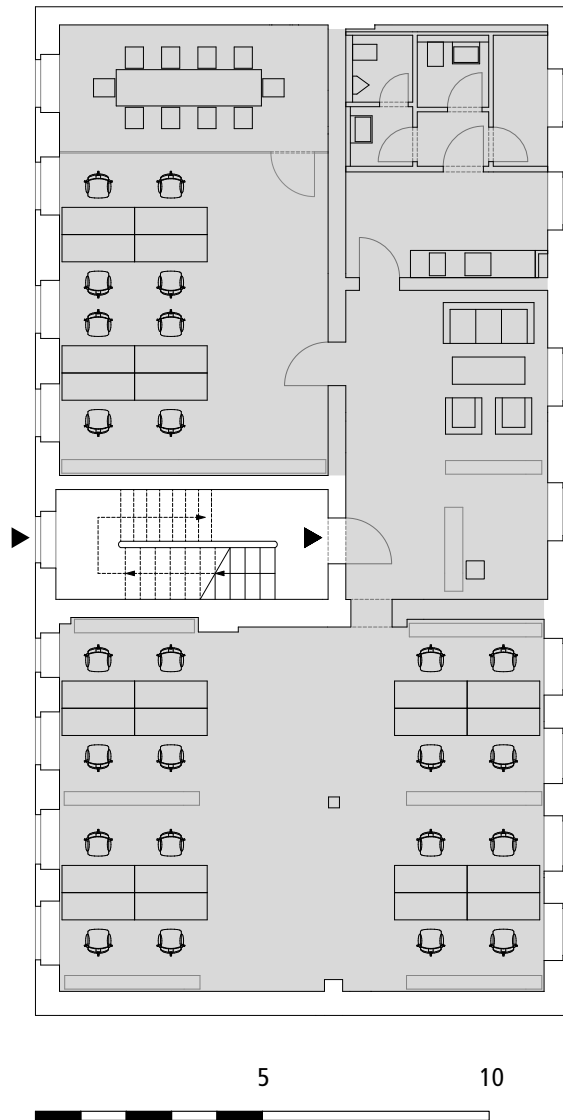

LANOLIN FABRIK

KONTOR HAUS

Salzufer 15/16
10587 Berlin

1. OBERGESCHOSS

ca. 195 m²

LEGENDE UND ZUKUNFT: WILLKOMMEN IN DER LANOLINFABRIK.

Die Lanolinfabrik vereint die industrielle Herkunft der Gründerzeit mit höchsten Ansprüchen von heute. Moderne Büros mit Loftcharakter. Flexible Ausgestaltung von Grundrissen. Grüne Oasen. Licht. Luft. Und jede Menge Raum für gute Ideen auf 24.800 Quadratmetern.