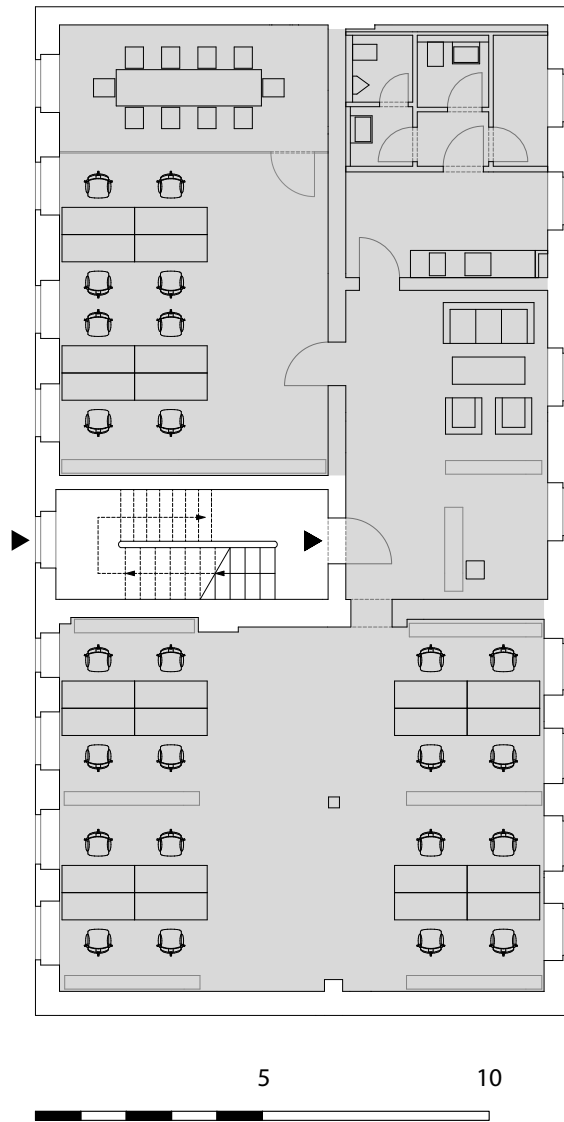

LANOLIN FABRIK

KONTOR HAUS

Salzufer 15/16
10587 Berlin

2. OBERGESCHOSS

ca. 213 m²

LEGENDE UND ZUKUNFT: WILLKOMMEN IN DER LANOLINFABRIK.

Die Lanolinfabrik vereint die industrielle Herkunft der Gründerzeit mit höchsten Ansprüchen von heute. Moderne Büros mit Loftcharakter. Flexible Ausgestaltung von Grundrissen. Grüne Oasen. Licht. Luft. Und jede Menge Raum für gute Ideen auf 24.800 Quadratmetern.