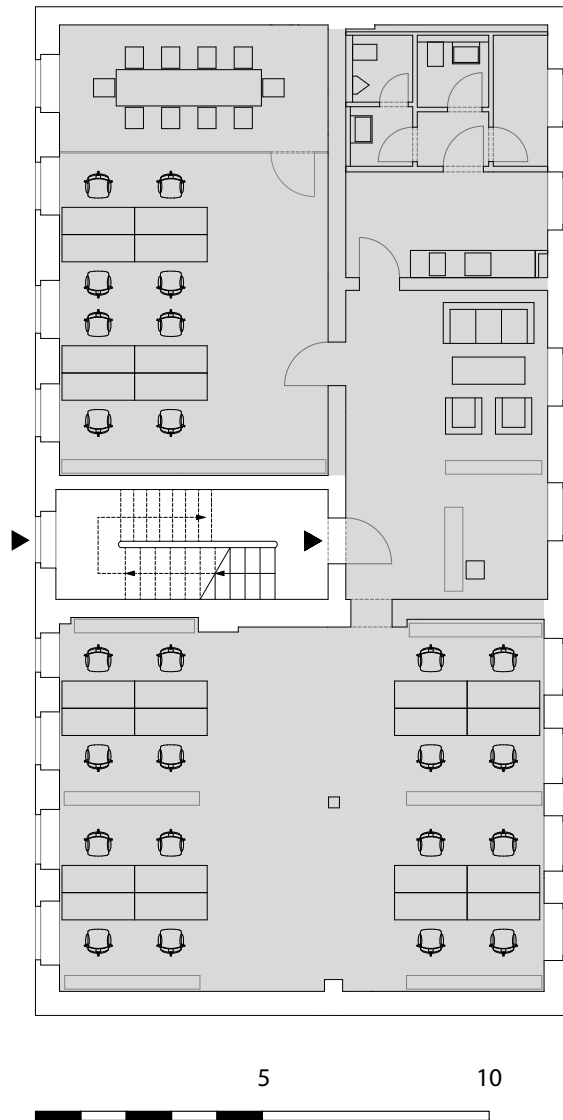

LANOLIN FABRIK

KONTOR HAUS

Salzufer 15/16
10587 Berlin

2. OBERGESCHOSS

ca. 195 m²

LEGENDE UND ZUKUNFT: WILLKOMMEN IN DER LANOLINFABRIK.

Die Lanolinfabrik vereint die industrielle Herkunft der Gründerzeit mit höchsten Ansprüchen von heute. Moderne Büros mit Loftcharakter. Flexible Ausgestaltung von Grundrissen. Grüne Oasen. Licht. Luft. Und jede Menge Raum für gute Ideen auf 24.800 Quadratmetern.