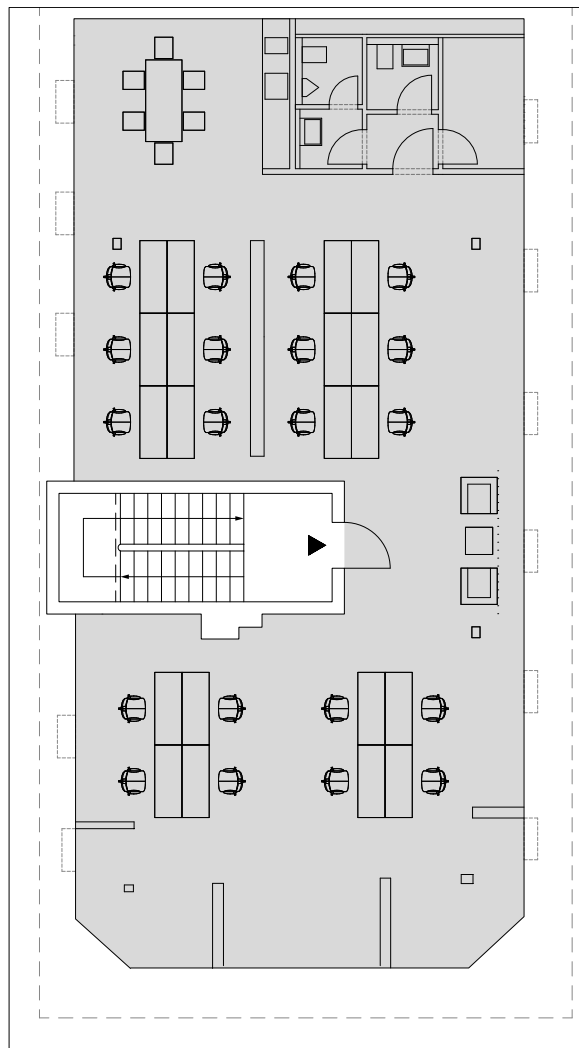

LANOLIN FABRIK

5

10

KONTOR HAUS

Salzufer 15/16
10587 Berlin

DACHGESCHOSS

ca. 185 m²

LEGENDE UND ZUKUNFT: WILLKOMMEN IN DER LANOLINFABRIK.

Die Lanolinfabrik vereint die industrielle Herkunft der Gründerzeit mit höchsten Ansprüchen von heute. Moderne Büros mit Loftcharakter. Flexible Ausgestaltung von Grundrissen. Grüne Oasen. Licht. Luft. Und jede Menge Raum für gute Ideen auf 24.800 Quadratmetern.