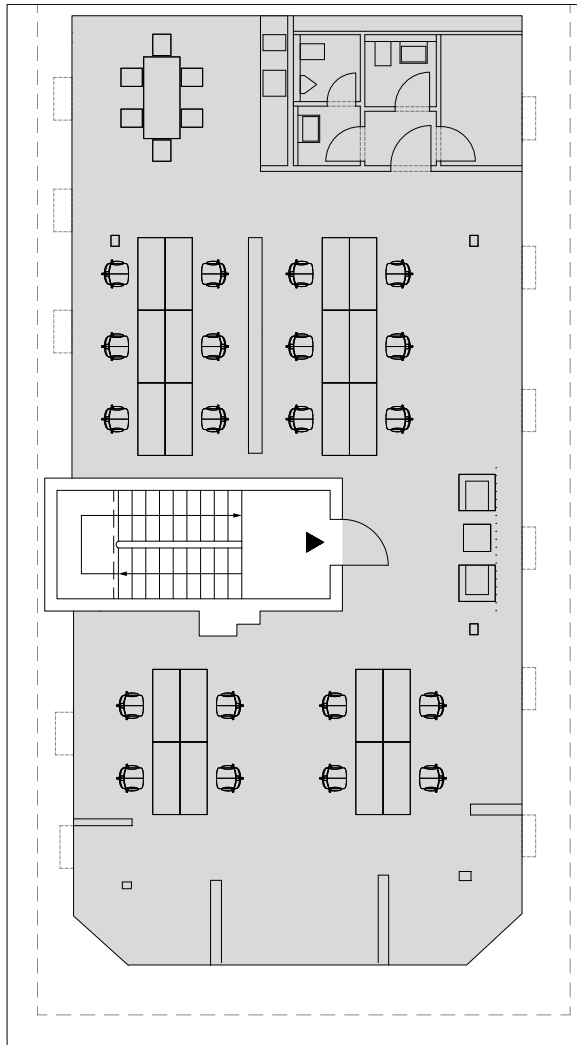

LANOLIN FABRIK

5

10

KONTOR HAUS

Salzufer 15/16
10587 Berlin

DACHGESCHOSS

ca. 194 m²

LEGENDE UND ZUKUNFT: WILLKOMMEN IN DER LANOLINFABRIK.

Die Lanolinfabrik vereint die industrielle Herkunft der Gründerzeit mit höchsten Ansprüchen von heute. Moderne Büros mit Loftcharakter. Flexible Ausgestaltung von Grundrissen. Grüne Oasen. Licht. Luft. Und jede Menge Raum für gute Ideen auf 24.800 Quadratmetern.