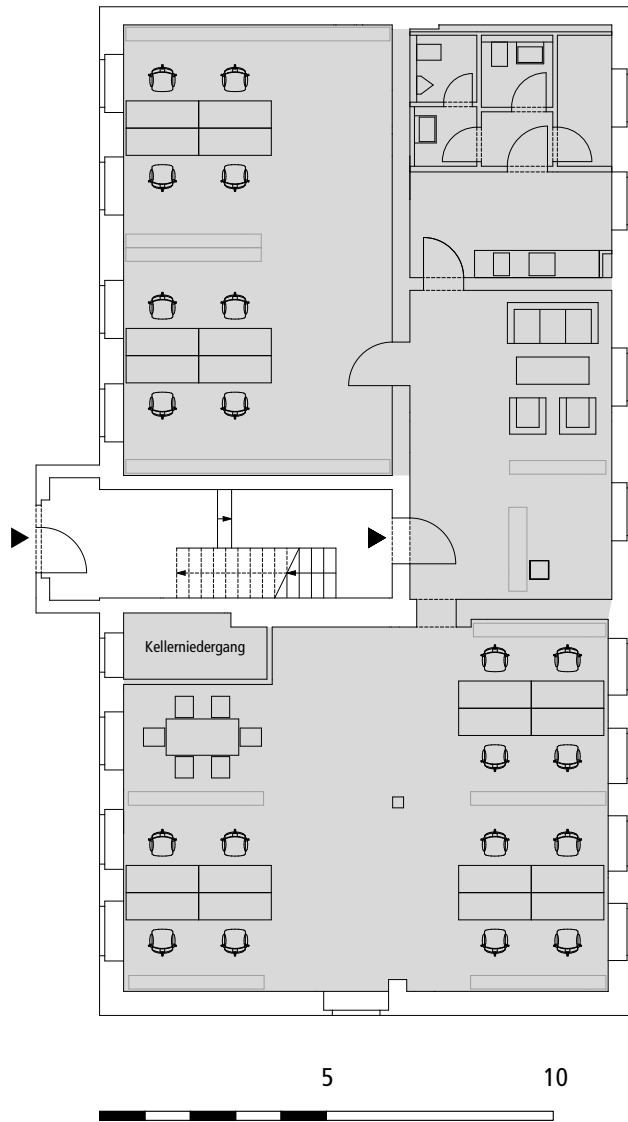

LANOLIN FABRIK

KONTOR HAUS

Salzufer 15/16
10587 Berlin

ERDGESCHOSS

ca. 195 m²

LEGENDE UND ZUKUNFT: WILLKOMMEN IN DER LANOLINFABRIK.

Die Lanolinfabrik vereint die industrielle Herkunft der Gründerzeit mit höchsten Ansprüchen von heute. Moderne Büros mit Loftcharakter. Flexible Ausgestaltung von Grundrissen. Grüne Oasen. Licht. Luft. Und jede Menge Raum für gute Ideen auf 24.800 Quadratmetern.