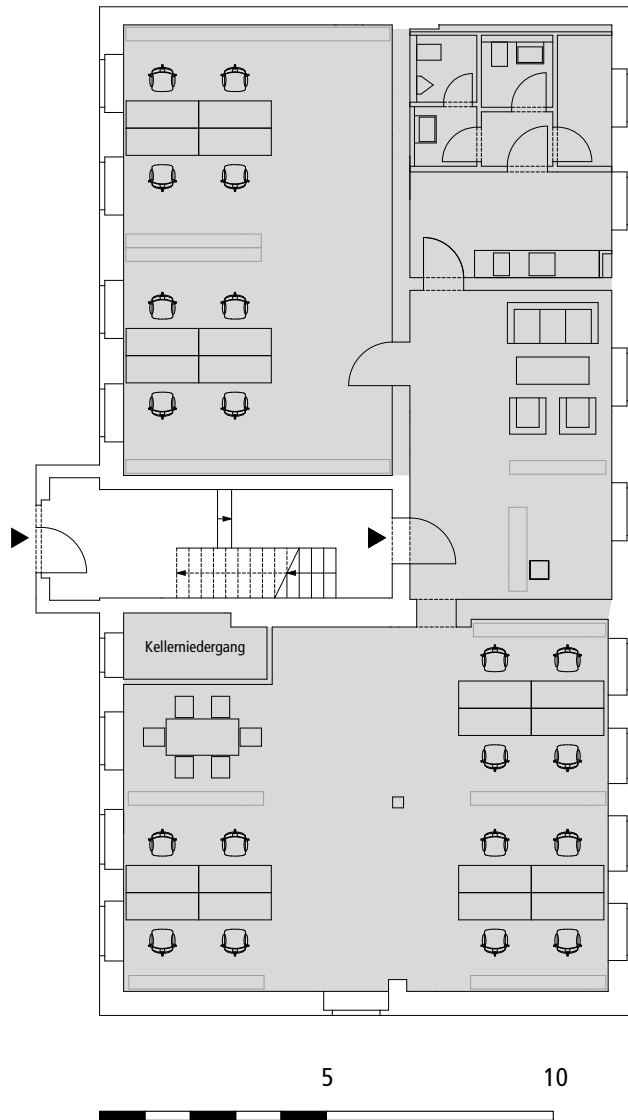

LANOLIN FABRIK

KONTOR HAUS

Salzufer 15/16
10587 Berlin

ERDGESCHOSS

ca. 203 m²

LEGENDE UND ZUKUNFT: WILLKOMMEN IN DER LANOLINFABRIK.

Die Lanolinfabrik vereint die industrielle Herkunft der Gründerzeit mit höchsten Ansprüchen von heute. Moderne Büros mit Loftcharakter. Flexible Ausgestaltung von Grundrissen. Grüne Oasen. Licht. Luft. Und jede Menge Raum für gute Ideen auf 24.800 Quadratmetern.