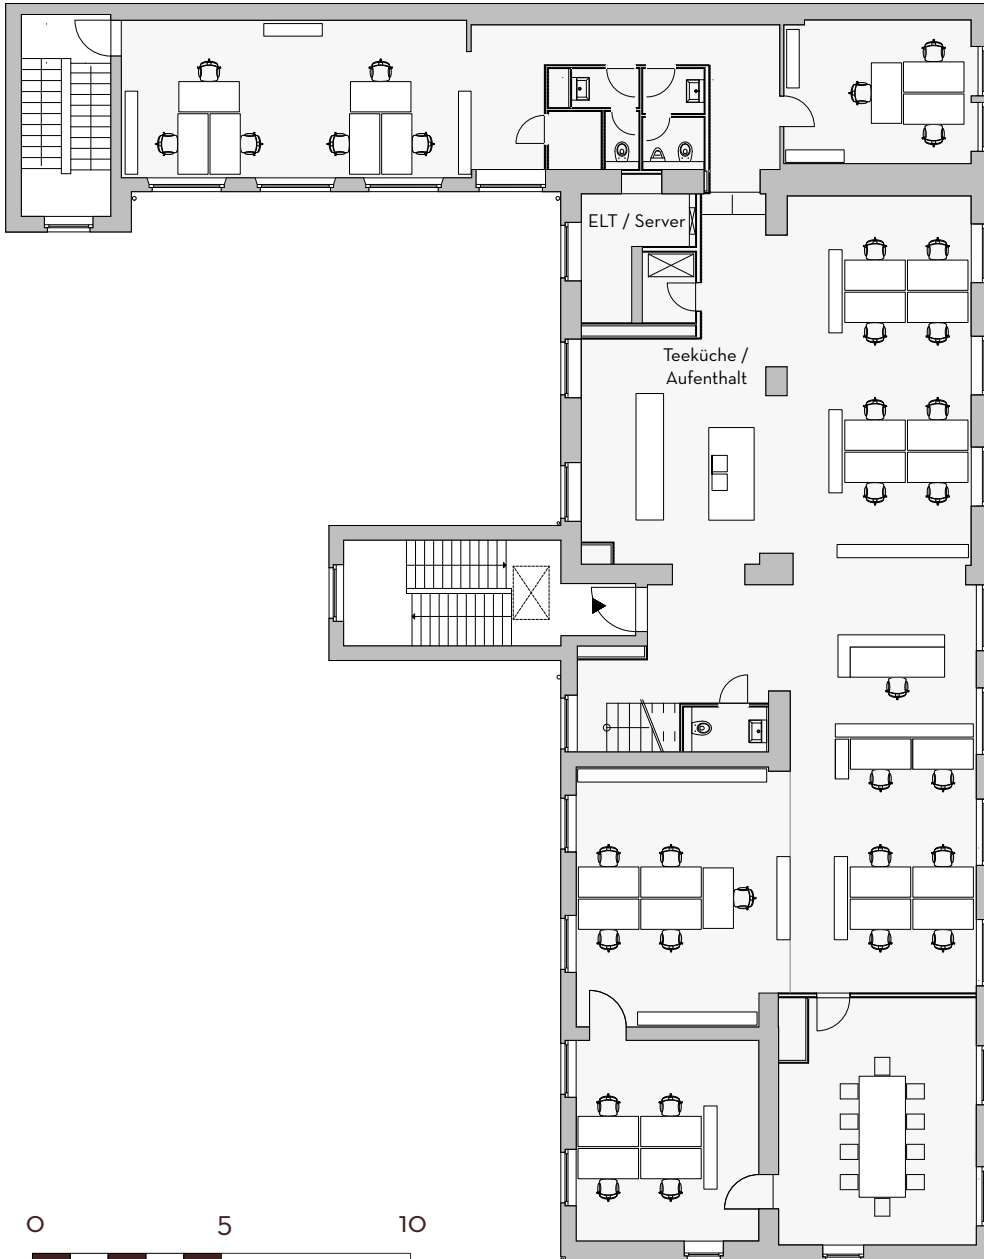

LANOLIN FABRIK

JAFFÉ HAUS

Salzufer 15/16
10587 Berlin

2. OBERGESCHOSS

A 2.1 ca. 381 m²

LEGENDE UND ZUKUNFT: WILLKOMMEN IN DER LANOLINFABRIK.

Die Lanolinfabrik vereint die industrielle Herkunft der Gründerzeit mit höchsten Ansprüchen von heute. Moderne Büros mit Loftcharakter. Flexible Ausgestaltung von Grundrissen. Grüne Oasen. Licht. Luft. Und jede Menge Raum für gute Ideen auf 24.800 Quadratmetern.