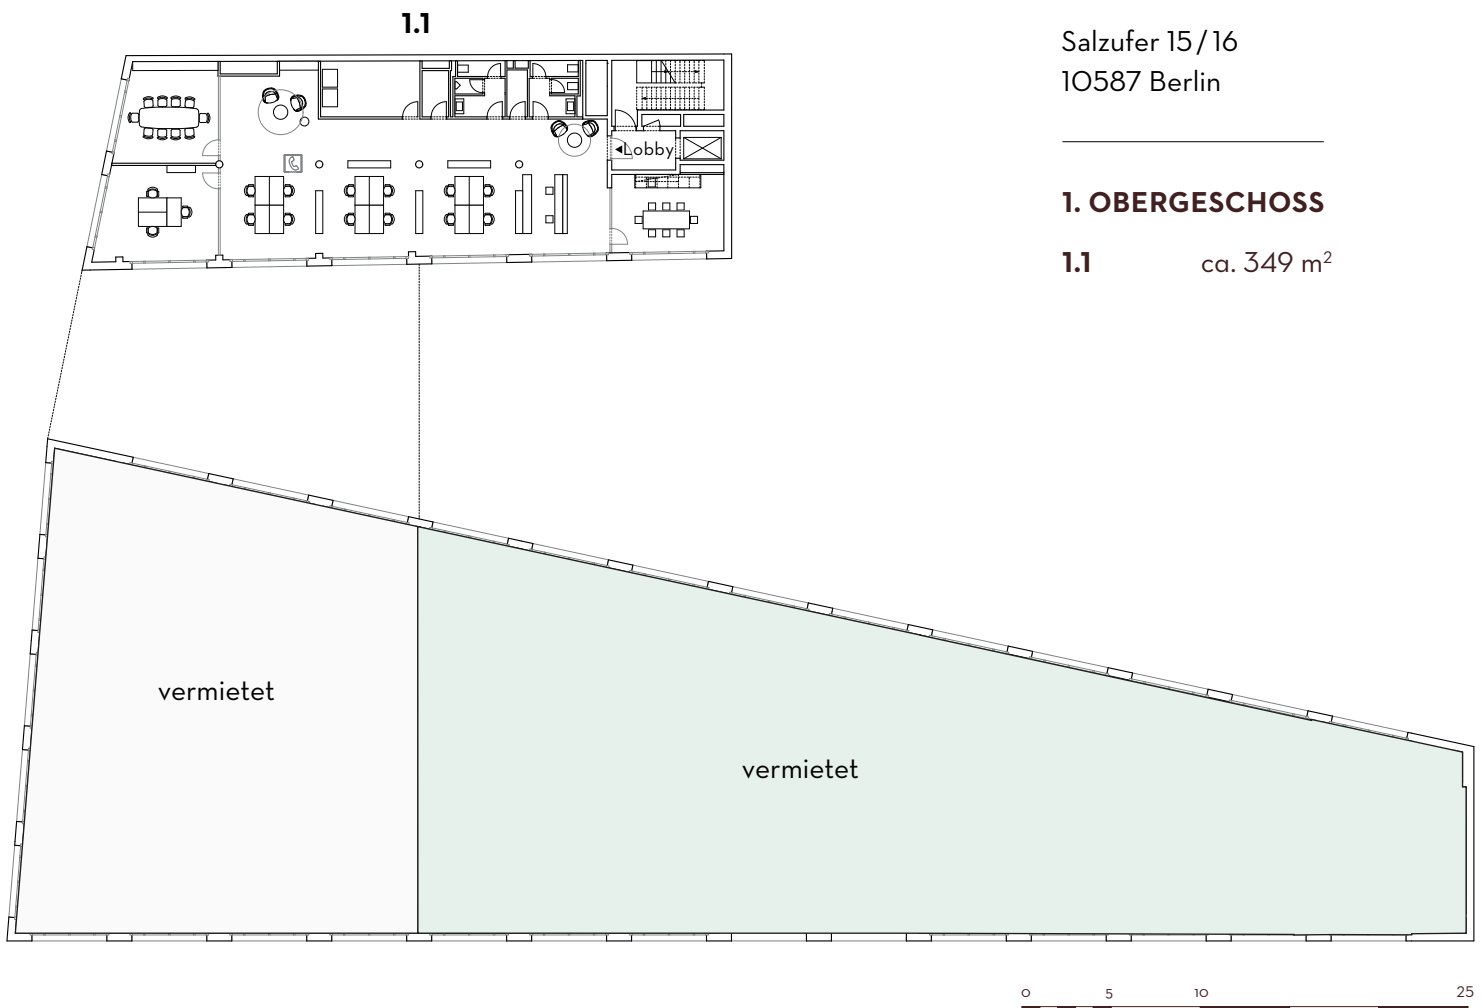

LANOLIN FABRIK

KANAL HAUS

Salzufer 15/16
10587 Berlin

1. OBERGESCHOSS

1.1 ca. 349 m²

LEGENDE UND ZUKUNFT: WILLKOMMEN IN DER LANOLINFABRIK.

Die Lanolinfabrik vereint die industrielle Herkunft der Gründerzeit mit höchsten Ansprüchen von heute. Moderne Büros mit Loftcharakter. Flexible Ausgestaltung von Grundrissen. Grüne Oasen. Licht. Luft. Und jede Menge Raum für gute Ideen auf 24.800 Quadratmetern.