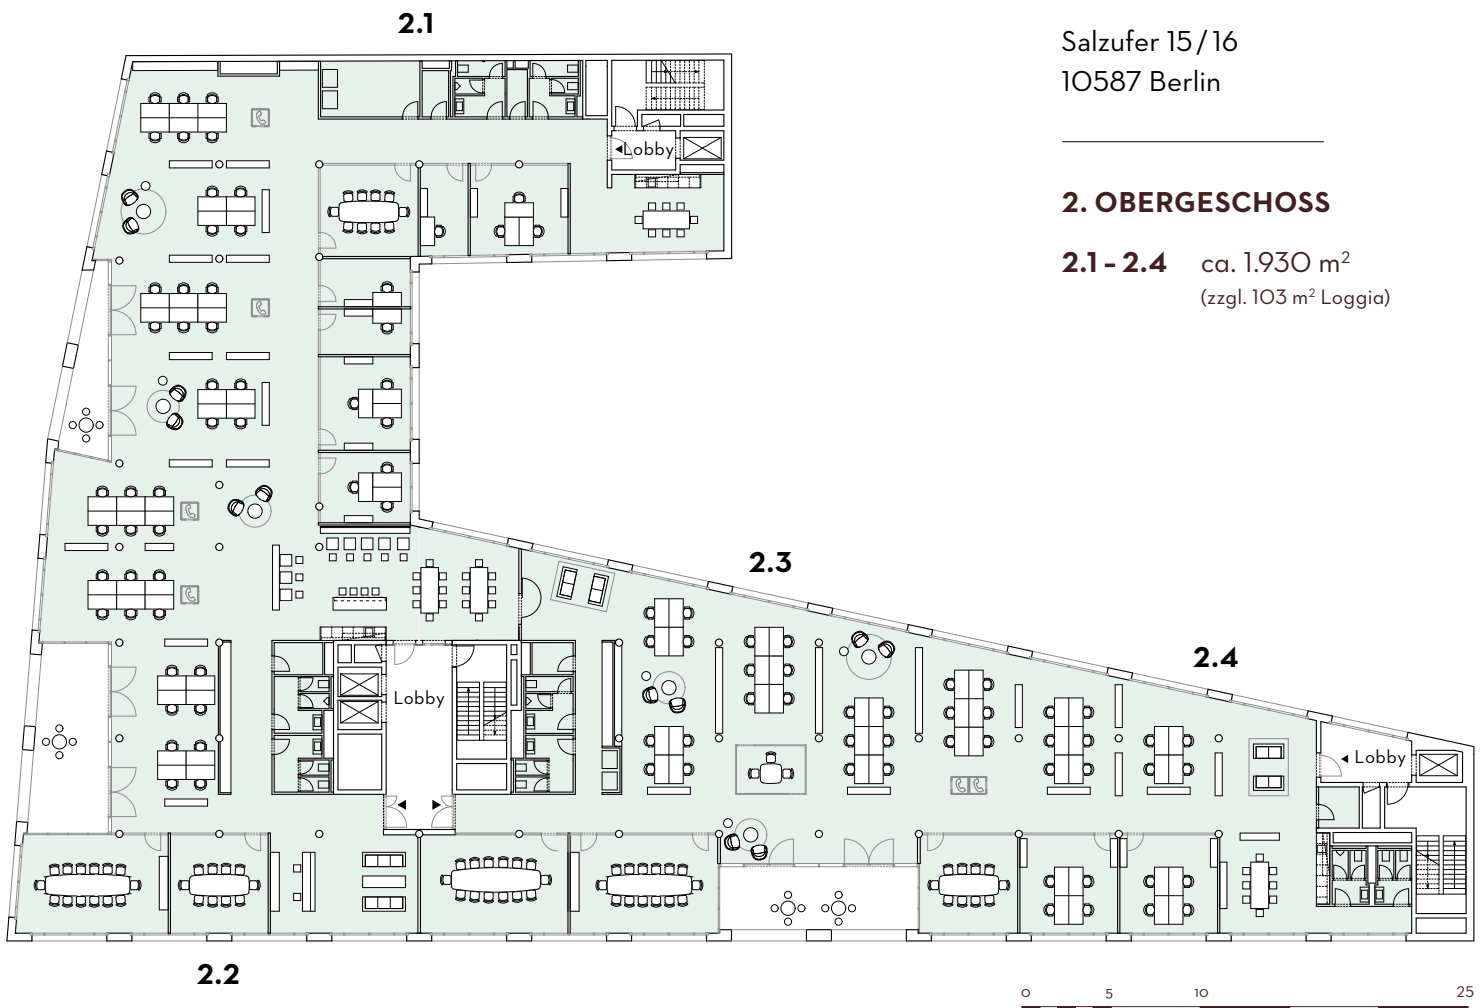

LANOLIN FABRIK

KANAL HAUS

Salzufer 15/16
10587 Berlin

2. OBERGESCHOSS

2.1 - 2.4 ca. 1.930 m²
(zzgl. 103 m² Loggia)

LEGENDE UND ZUKUNFT: WILLKOMMEN IN DER LANOLINFABRIK.

Die Lanolinfabrik vereint die industrielle Herkunft der Gründerzeit mit höchsten Ansprüchen von heute. Moderne Büros mit Loftcharakter. Flexible Ausgestaltung von Grundrissen. Grüne Oasen. Licht. Luft. Und jede Menge Raum für gute Ideen auf 24.800 Quadratmetern.