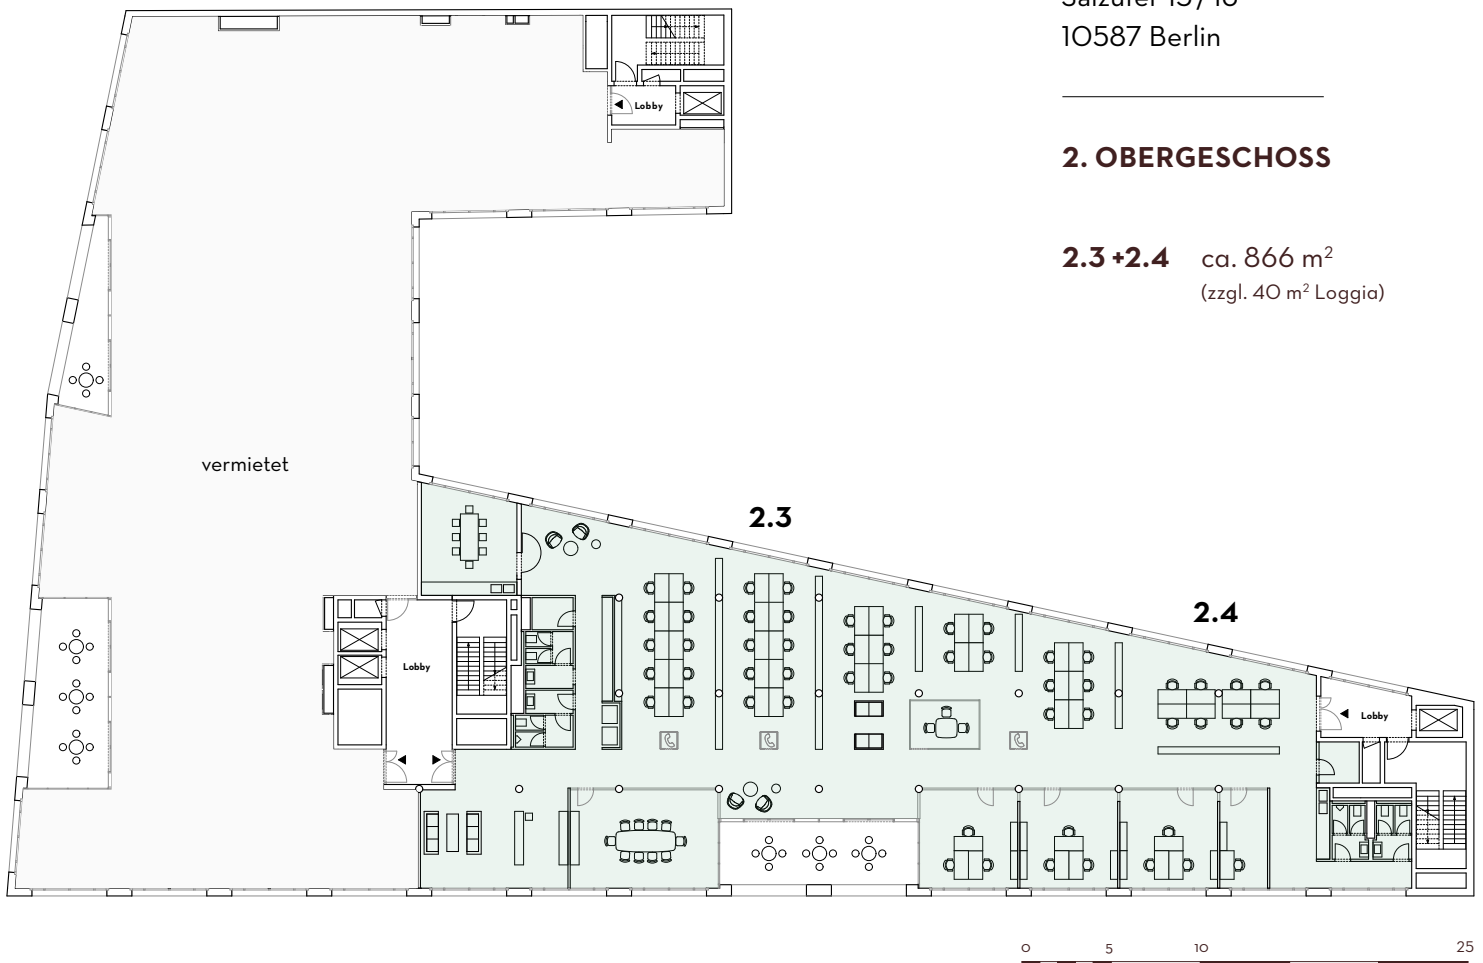

LANOLIN FABRIK

KANAL HAUS

Salzufer 15/16
10587 Berlin

2. OBERGESCHOSS

2.3+2.4 ca. 866 m²
(zzgl. 40 m² Loggia)

LEGENDE UND ZUKUNFT: WILLKOMMEN IN DER LANOLINFABRIK.

Die Lanolinfabrik vereint die industrielle Herkunft der Gründerzeit mit höchsten Ansprüchen von heute. Moderne Büros mit Loftcharakter. Flexible Ausgestaltung von Grundrissen. Grüne Oasen. Licht. Luft. Und jede Menge Raum für gute Ideen auf 24.800 Quadratmetern.