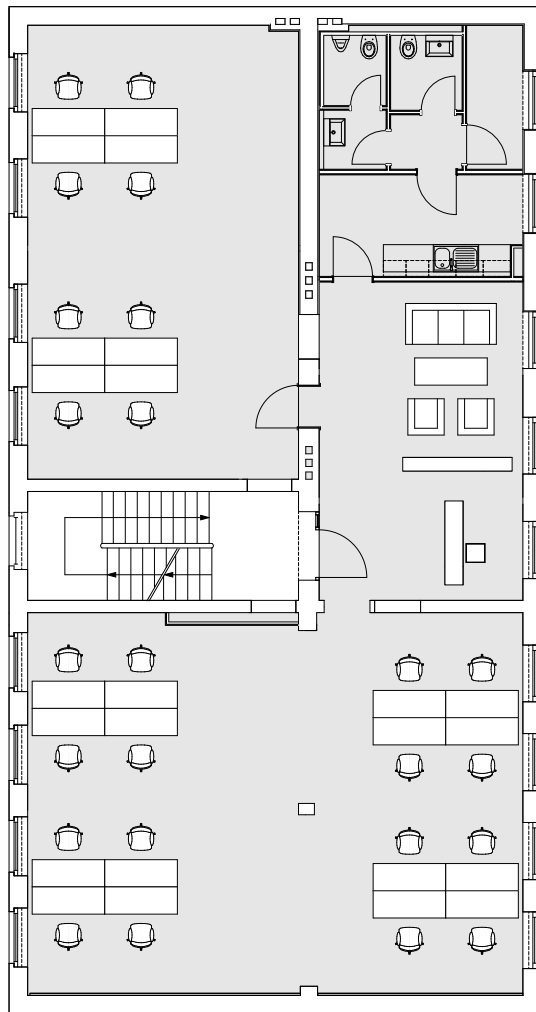

LANOLIN FABRIK

C 2.1

KONTOR HAUS

Salzufer 15/16
10587 Berlin

2. OBERGESCHOSS

C 2.1 ca. 213 m²

LEGENDE UND ZUKUNFT: WILLKOMMEN IN DER LANOLINFABRIK.

Die Lanolinfabrik vereint die industrielle Herkunft der Gründerzeit mit höchsten Ansprüchen von heute. Moderne Büros mit Loftcharakter. Flexible Ausgestaltung von Grundrissen. Grüne Oasen. Licht. Luft. Und jede Menge Raum für gute Ideen auf 24.800 Quadratmetern.