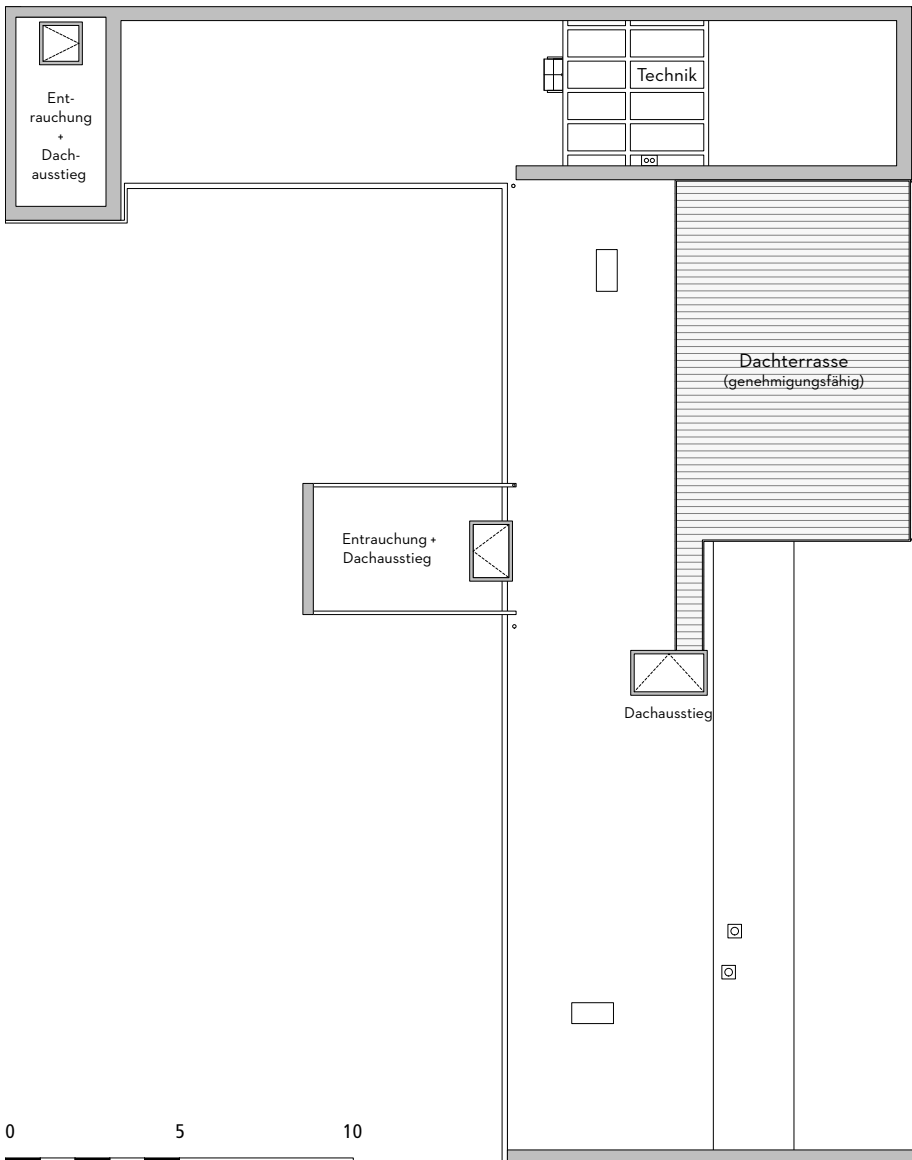

LANOLIN FABRIK