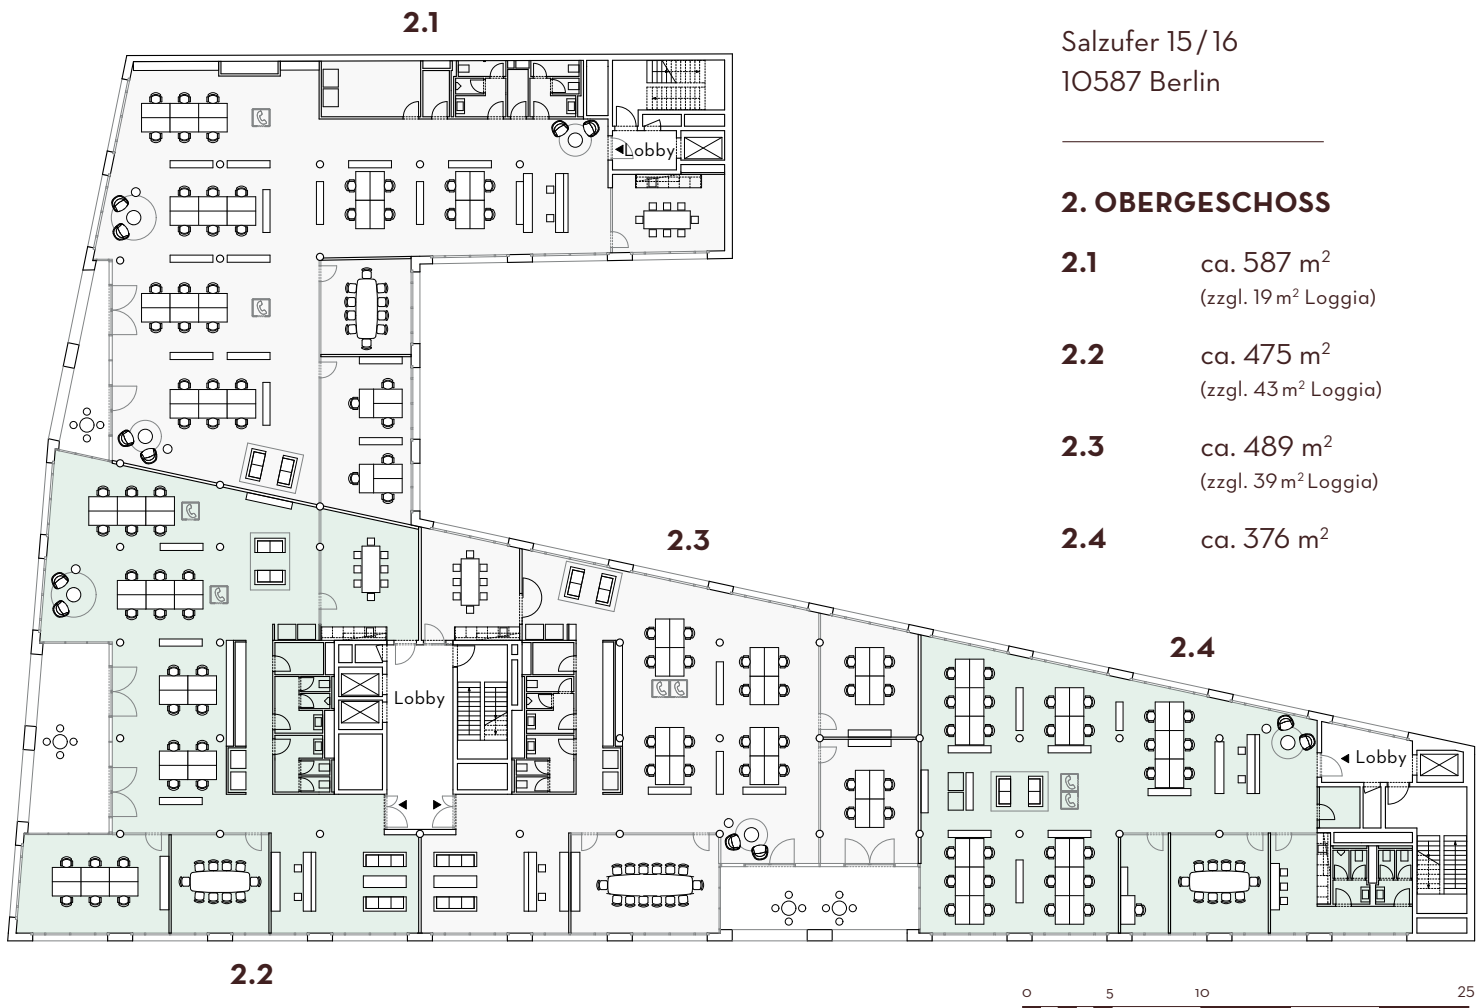

LANOLIN FABRIK

KANAL HAUS

Salzufer 15/16
10587 Berlin

2. OBERGESCHOSS

- 2.1** ca. 587 m²
(zzgl. 19 m² Loggia)
- 2.2** ca. 475 m²
(zzgl. 43 m² Loggia)
- 2.3** ca. 489 m²
(zzgl. 39 m² Loggia)
- 2.4** ca. 376 m²

LEGENDE UND ZUKUNFT: WILLKOMMEN IN DER LANOLINFABRIK.

Die Lanolinfabrik vereint die industrielle Herkunft der Gründerzeit mit höchsten Ansprüchen von heute. Moderne Büros mit Loftcharakter. Flexible Ausgestaltung von Grundrissen. Grüne Oasen. Licht. Luft. Und jede Menge Raum für gute Ideen auf 24.800 Quadratmetern.