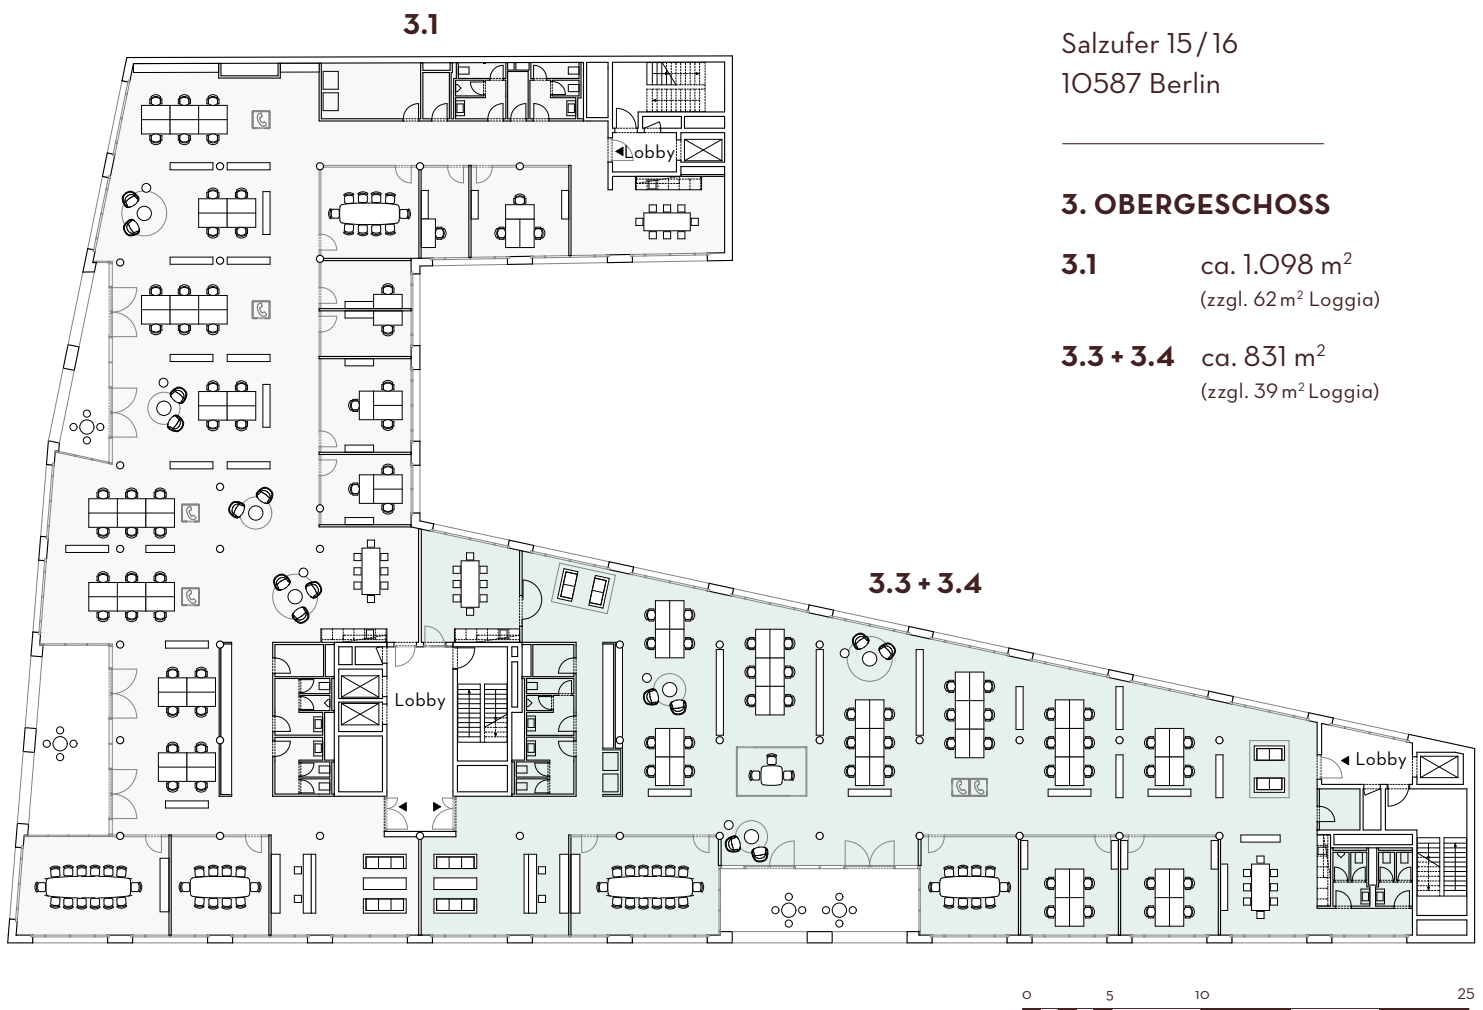

## KANAL HAUS

Salzufer 15/16  
10587 Berlin

### 3. OBERGESCHOSS

**3.1** ca. 1.098 m<sup>2</sup>  
(zzgl. 62 m<sup>2</sup> Loggia)

**3.3 + 3.4** ca. 831 m<sup>2</sup>  
(zzgl. 39 m<sup>2</sup> Loggia)