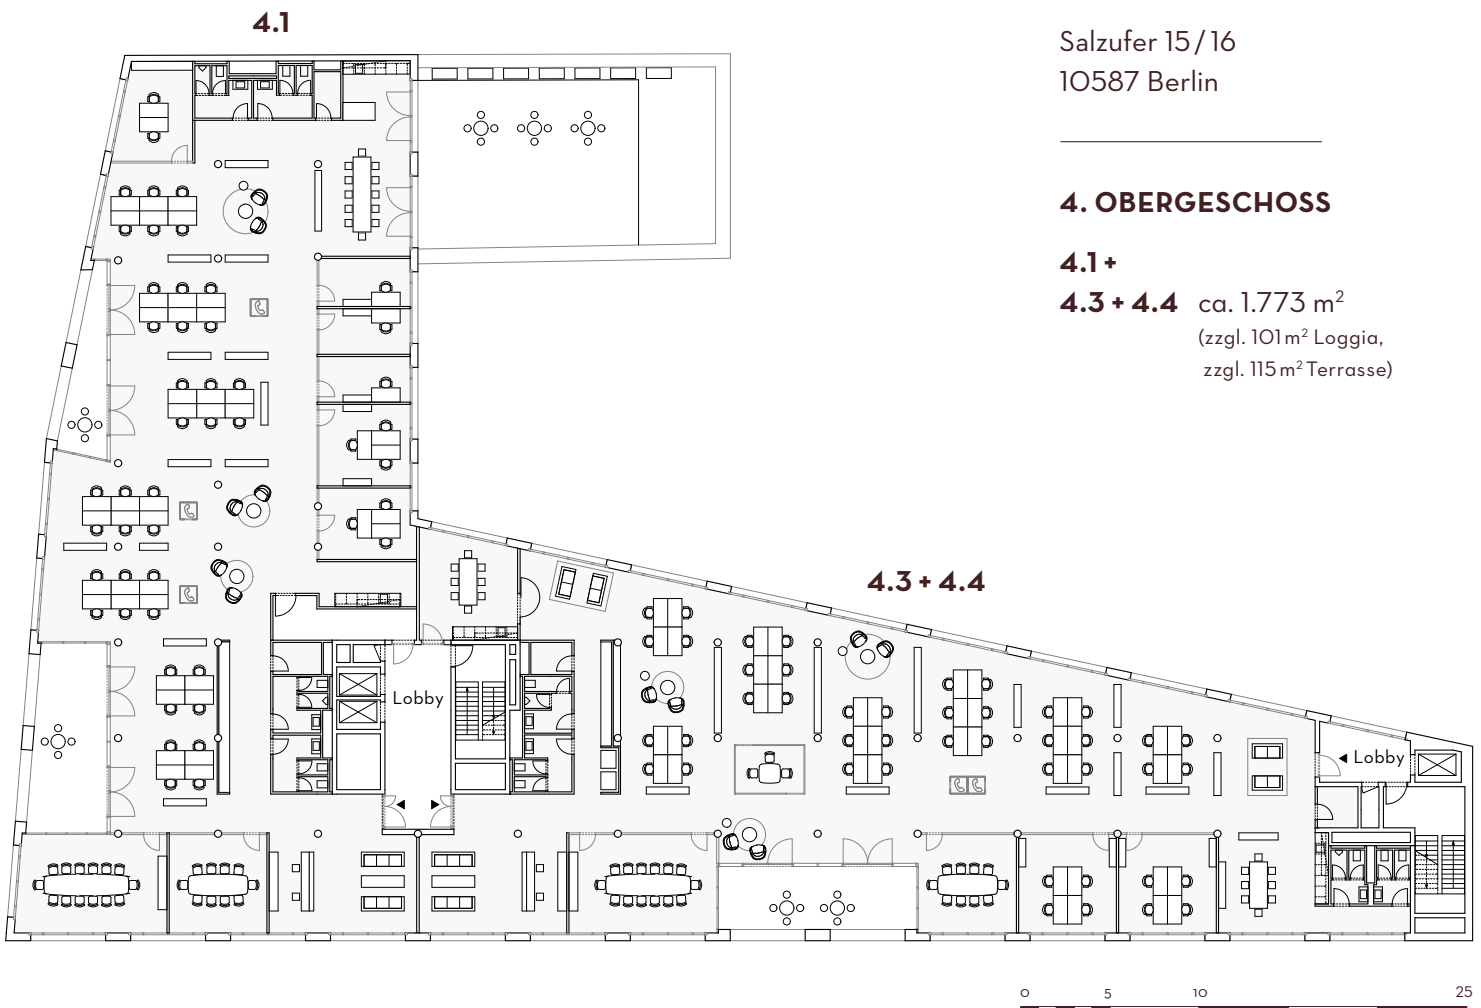

LANOLIN FABRIK

KANAL HAUS

Salzufer 15/16
10587 Berlin

4. OBERGESCHOSS

4.1+

4.3 + 4.4 ca. 1.773 m²
(zzgl. 101 m² Loggia,
zzgl. 115 m² Terrasse)

LEGENDE UND ZUKUNFT: WILLKOMMEN IN DER LANOLINFABRIK.

Die Lanolinfabrik vereint die industrielle Herkunft der Gründerzeit mit höchsten Ansprüchen von heute. Moderne Büros mit Loftcharakter. Flexible Ausgestaltung von Grundrissen. Grüne Oasen. Licht. Luft. Und jede Menge Raum für gute Ideen auf 24.800 Quadratmetern.