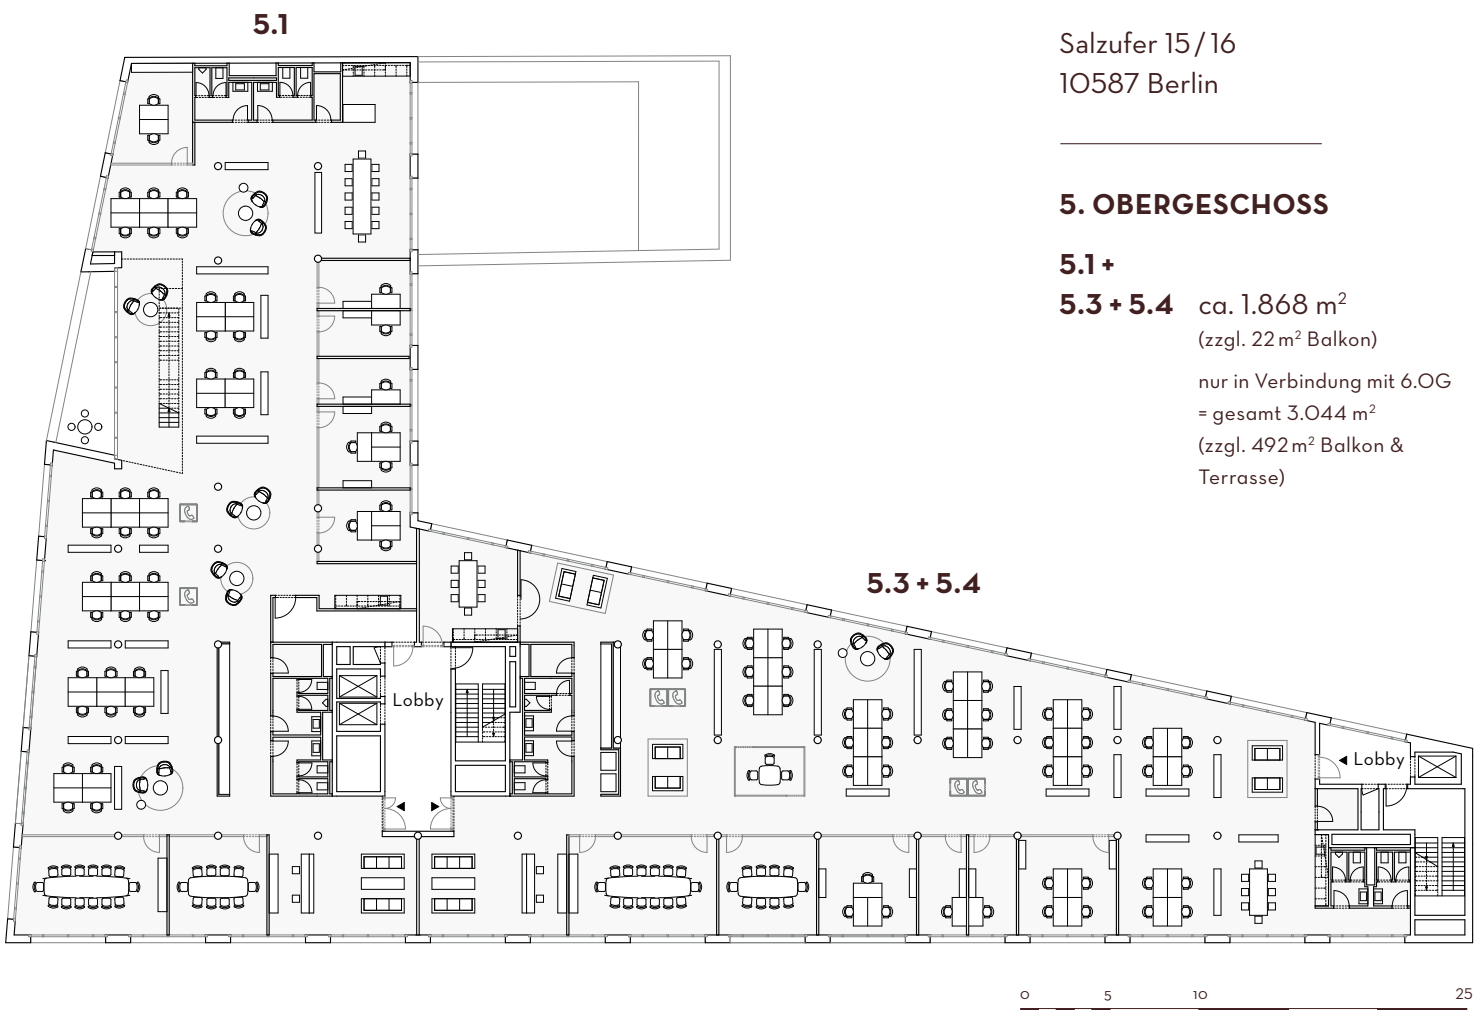

LANOLIN FABRIK

KANAL HAUS

Salzufer 15/16
10587 Berlin

5. OBERGESCHOSS

5.1+

5.3 + 5.4 ca. 1.868 m²
(zzgl. 22 m² Balkon)

nur in Verbindung mit 6.OG
= gesamt 3.044 m²
(zzgl. 492 m² Balkon &
Terrasse)

LEGENDE UND ZUKUNFT: WILLKOMMEN IN DER LANOLINFABRIK.

Die Lanolinfabrik vereint die industrielle Herkunft der Gründerzeit mit höchsten Ansprüchen von heute. Moderne Büros mit Loftcharakter. Flexible Ausgestaltung von Grundrissen. Grüne Oasen. Licht. Luft. Und jede Menge Raum für gute Ideen auf 24.800 Quadratmetern.