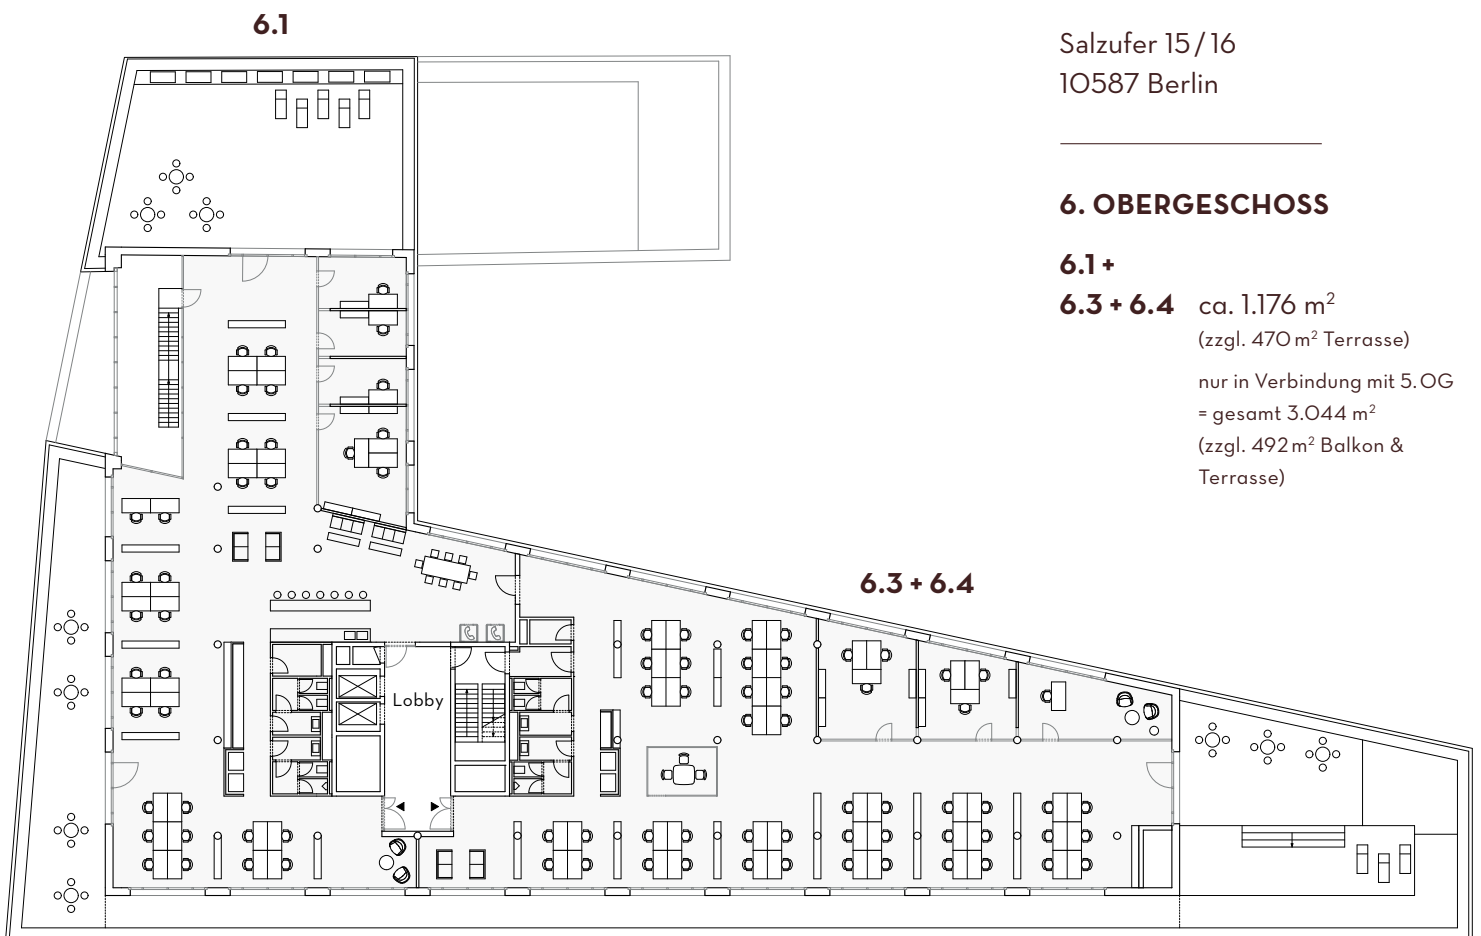

LANOLIN FABRIK

KANAL HAUS

Salzufer 15/16
10587 Berlin

6. OBERGESCHOSS

6.1+

6.3 + 6.4 ca. 1.176 m²
(zzgl. 470 m² Terrasse)

nur in Verbindung mit 5. OG
= gesamt 3.044 m²
(zzgl. 492 m² Balkon &
Terrasse)

LEGENDE UND ZUKUNFT: WILLKOMMEN IN DER LANOLINFABRIK.

Die Lanolinfabrik vereint die industrielle Herkunft der Gründerzeit mit höchsten Ansprüchen von heute. Moderne Büros mit Loftcharakter. Flexible Ausgestaltung von Grundrissen. Grüne Oasen. Licht. Luft. Und jede Menge Raum für gute Ideen auf 24.800 Quadratmetern.