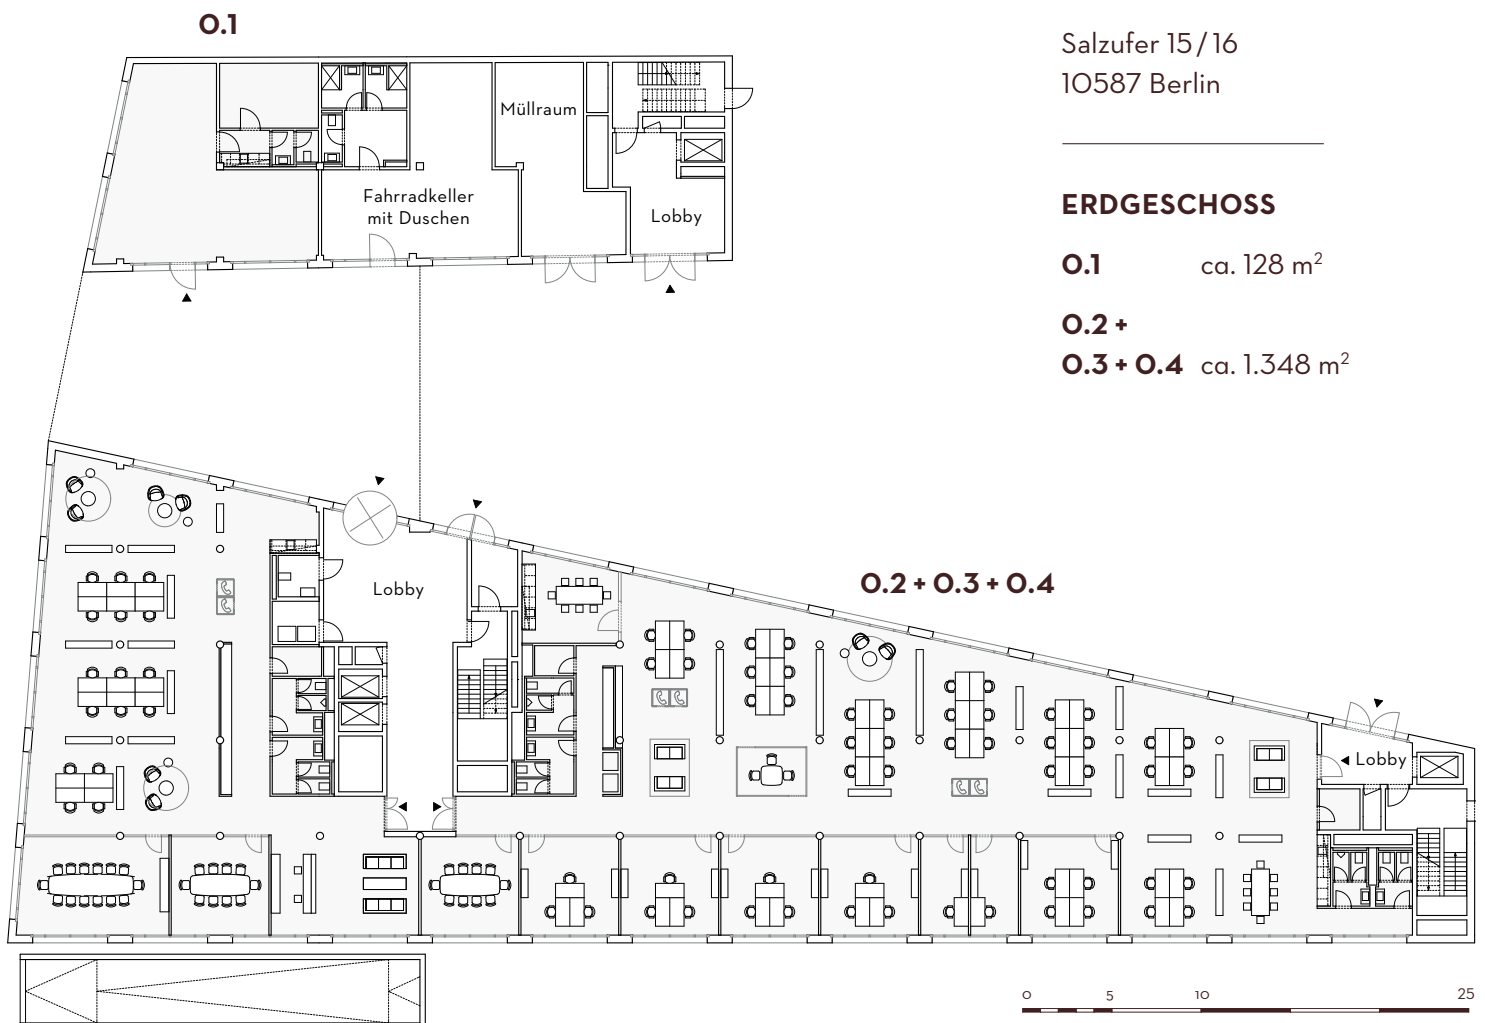

LANOLIN FABRIK

KANAL HAUS

Salzufer 15/16
10587 Berlin

ERDGESCHOSS

O.1 ca. 128 m²

O.2 +

O.3 + O.4 ca. 1.348 m²

LEGENDE UND ZUKUNFT: WILLKOMMEN IN DER LANOLINFABRIK.

Die Lanolinfabrik vereint die industrielle Herkunft der Gründerzeit mit höchsten Ansprüchen von heute. Moderne Büros mit Loftcharakter. Flexible Ausgestaltung von Grundrissen. Grüne Oasen. Licht. Luft. Und jede Menge Raum für gute Ideen auf 24.800 Quadratmetern.