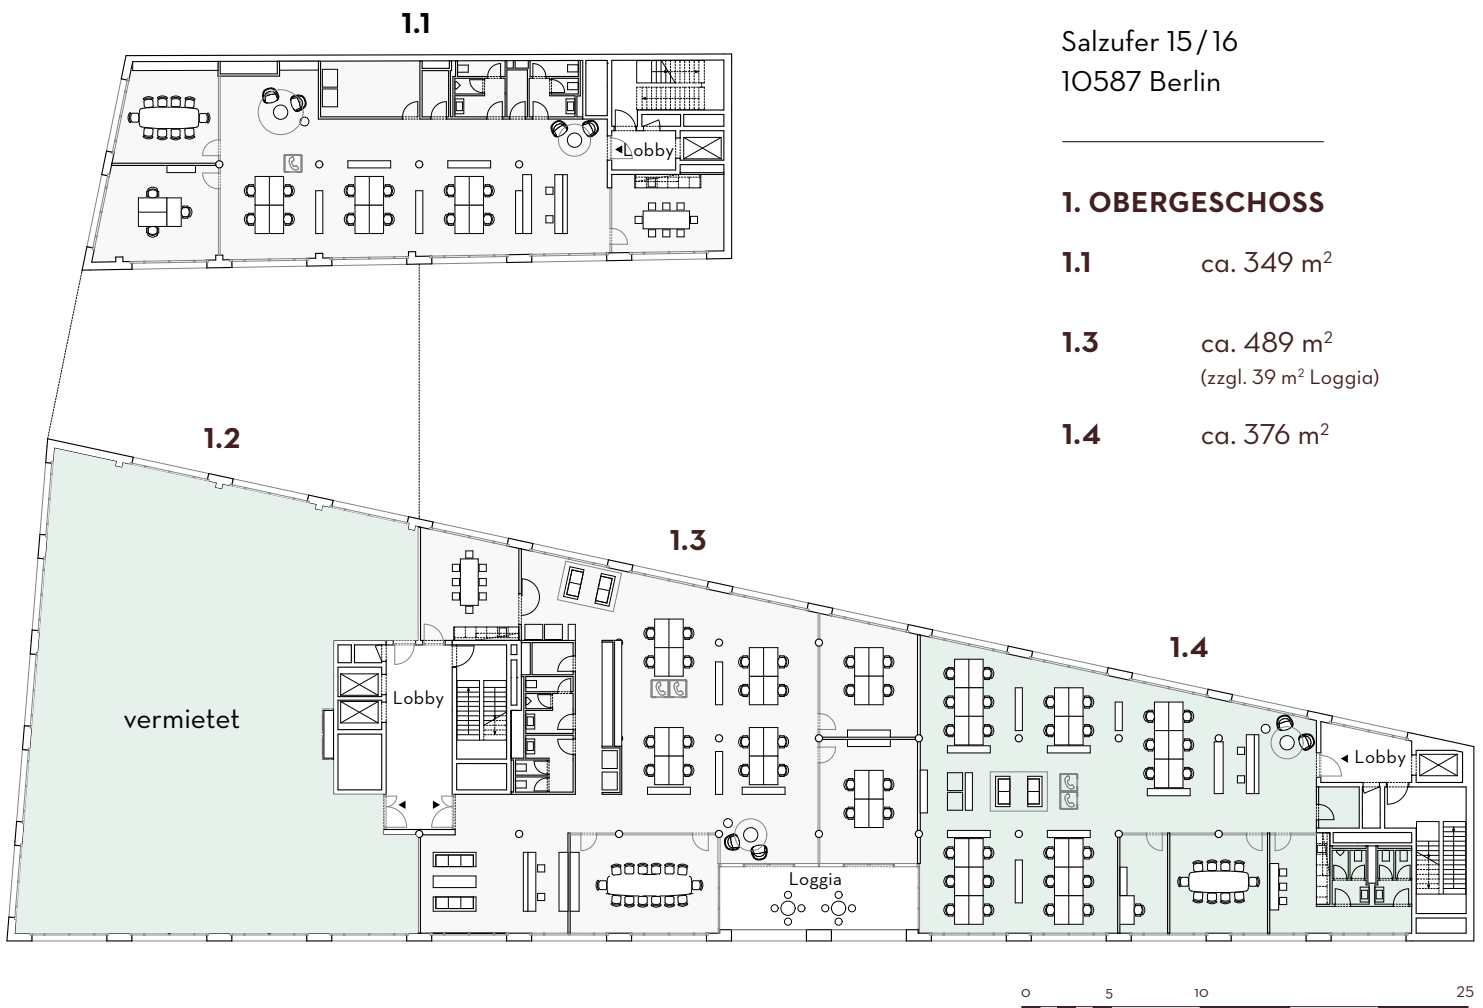

LANOLIN FABRIK

KANAL HAUS

Salzufer 15/16
10587 Berlin

1. OBERGESCHOSS

- 1.1** ca. 349 m²
- 1.3** ca. 489 m²
(zzgl. 39 m² Loggia)
- 1.4** ca. 376 m²

LEGENDE UND ZUKUNFT: WILLKOMMEN IN DER LANOLINFABRIK.

Die Lanolinfabrik vereint die industrielle Herkunft der Gründerzeit mit höchsten Ansprüchen von heute. Moderne Büros mit Loftcharakter. Flexible Ausgestaltung von Grundrissen. Grüne Oasen. Licht. Luft. Und jede Menge Raum für gute Ideen auf 24.800 Quadratmetern.