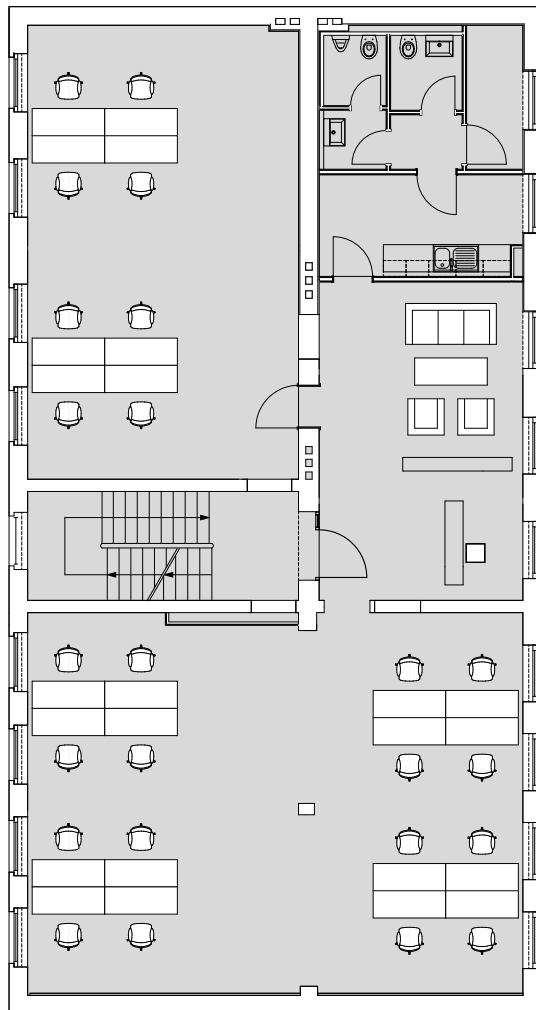

LANOLIN FABRIK

KONTOR HAUS

Salzufer 15/16
10587 Berlin

2. OBERGESCHOSS

ca. 213 m²

LEGENDE UND ZUKUNFT: WILLKOMMEN IN DER LANOLINFABRIK.

Die Lanolinfabrik vereint die industrielle Herkunft der Gründerzeit mit höchsten Ansprüchen von heute. Moderne Büros mit Loftcharakter. Flexible Ausgestaltung von Grundrissen. Grüne Oasen. Licht. Luft. Und jede Menge Raum für gute Ideen auf 24.800 Quadratmetern.