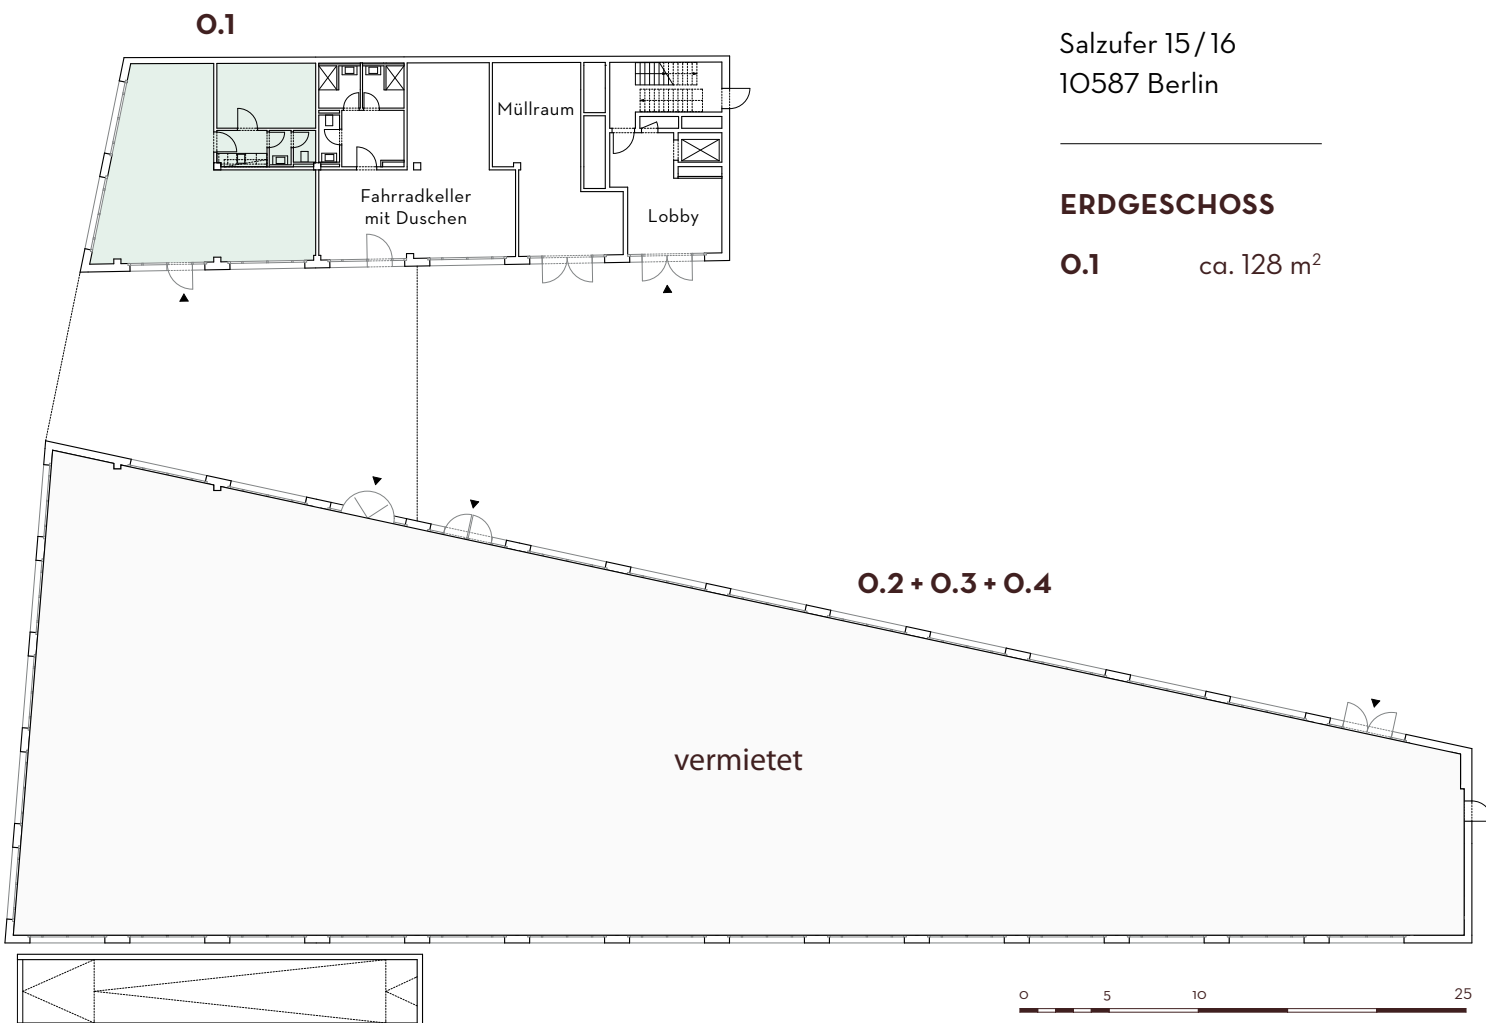

LANOLIN FABRIK

KANAL HAUS

Salzufer 15/16
10587 Berlin

ERDGESCHOSS

O.1 ca. 128 m²

LEGENDE UND ZUKUNFT: WILLKOMMEN IN DER LANOLINFABRIK.

Die Lanolinfabrik vereint die industrielle Herkunft der Gründerzeit mit höchsten Ansprüchen von heute. Moderne Büros mit Loftcharakter. Flexible Ausgestaltung von Grundrissen. Grüne Oasen. Licht. Luft. Und jede Menge Raum für gute Ideen auf 24.800 Quadratmetern.