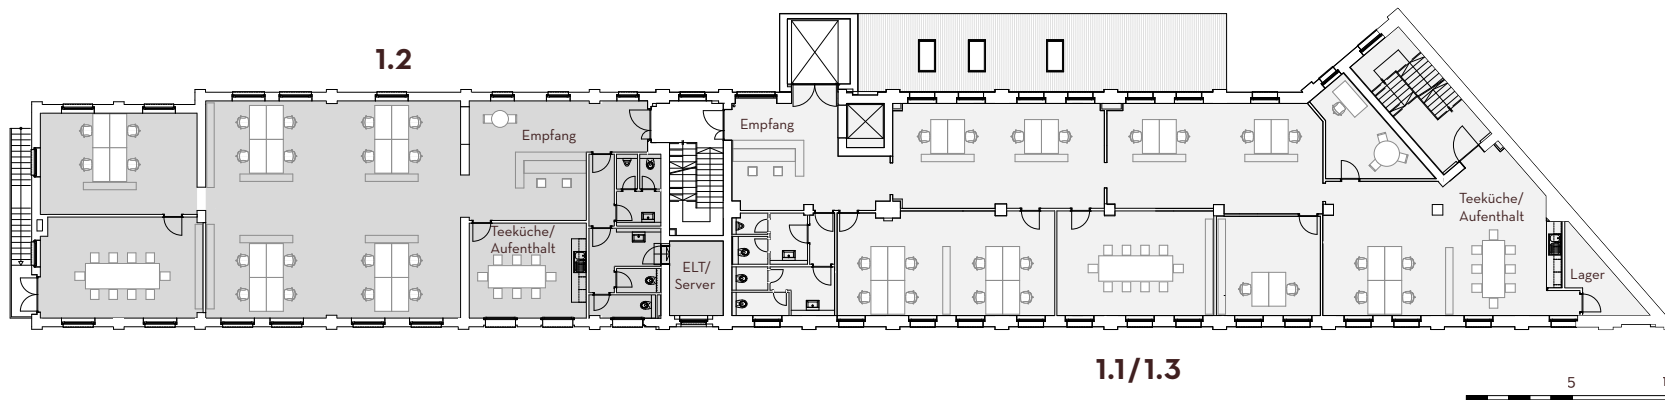

LANOLIN FABRIK

SEIFEN HAUS

Salzufer 15/16
10587 Berlin

1. OBERGESCHOSS

1.1+1.3 ca. 388 m²

1.2 ca. 316 m²

LEGENDE UND ZUKUNFT: WILLKOMMEN IN DER LANOLINFABRIK.

Die Lanolinfabrik vereint die industrielle Herkunft der Gründerzeit mit höchsten Ansprüchen von heute. Moderne Büros mit Loftcharakter. Flexible Ausgestaltung von Grundrissen. Grüne Oasen. Licht. Luft. Und jede Menge Raum für gute Ideen auf 24.800 Quadratmetern.